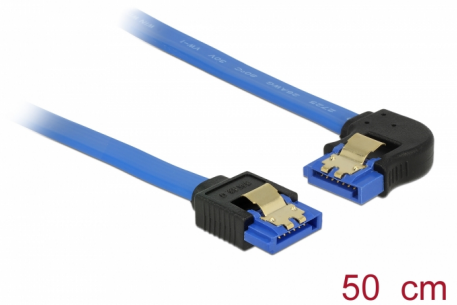

# Delock Καλώδιο SATA 6 Gb/s θηλυκό ευθύ > καλώδιο SATA θηλυκό αριστερή γωνία 50 εκ. μπλε με χρυσά κλιπ

## Περιγραφή

Αυτό το καλώδιο SATA από την Delock καθιστά δυνατή την εσωτερική σύνδεση διαφόρων συσκευών SATA, π.χ. δίσκους HDD, κάρτες ελεγκτών ή μνήμες Flash. Είναι συμβατό με το τελευταίο πρότυπο και προσφέρει ρυθμό μεταφοράς δεδομένων έως 6 Gb/s. Είναι συμβατό με τις προηγούμενες εκδόσεις SATA, αλλά σε αυτή την περίπτωση μπορεί να φτάσει την αντίστοιχη ταχύτητα μεταφοράς. Όταν συνδέετε το καλώδιο αυτό σε ένα δίσκο HDD το καλώδιο θα έχει φορά προς τα αριστερά. Τα μεταλλικά κλιπ στους συνδέσμους διασφαλίζουν ότι το καλώδιο ασφαλίζει σταθερά στη θέση του.

## Προδιαγραφές

- Συνδετήρας:
  - 1 x SATA 6 Gb/s 7 ακροδεκτών, θηλυκό σε ευθεία >
  - 1 x SATA 6 Gb/s 7 ακίδων θηλυκό αριστερή γωνία
- Ρυθμός μεταφοράς δεδομένων της τάξης των 6 Gb/s
- SATA 1,5 Gb/s και 3 Gb/s συμβατό και με το παλαιότερο
- Μετρητής καλωδίου: 26 AWG
- Χρώμα: μπλε
- Με μεταλλικά κλιπ χρυσού χρώματος
- Μήκος χωρίς το σύνδεσμο: περ. 50 cm

## Physical characteristics

Τελείωμα ακίδας:	επιχρυσωμένη
Conductor gauge:	26 AWG
Μήκος:	50 cm
Χρώμα:	μπλε