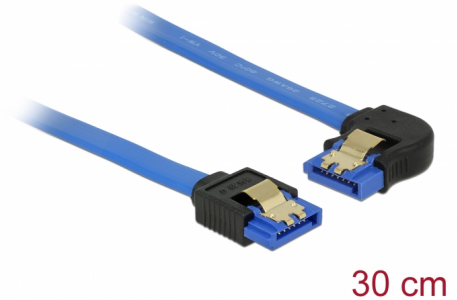

# Delock Kabel SATA 6 Gb/s hona rak > SATA hona vänstervinklad 30 cm blå med guldklämmor

## Beskrivning

Denna SATA-kabel från Delock möjliggör intern anslutning av olika SATA-enheter som t.ex. hårddiskar, kontrollkort eller flash-minnen. Den överensstämmer med den senaste standarden och ger en dataöverföringshastighet på upp till 6 GB/s. Den är bakåtkompatibel med tidigare SATA-versioner, men kan då bara nå respektive överföringshastighet. Vid anslutning av denna kabel till en hårddisk kommer kabeln leda till vänster. Metallklämmorna på kontakterna säkerställer att kabeln klickar säkert på plats.

## Specifikationer

- Anslutning:
  - 1 x 7-stifts SATA 6 Gb/s, hona rak >
  - 1 x 7-stifts SATA 6 Gb/s, hona vänstervinklad
- Dataöverföringshastighet upp till 6 Gb/s
- Bakåtkompatibel till SATA 1,5 Gb/s och 3 Gb/s
- Sladdstorlek: 26 AWG
- Färg: blå
- Med guldfärgade metallklämmor
- Längd utan kontakt: ca 30 cm

## Physical characteristics

Stift slutförda:	guldpläterade
Conductor gauge:	26 AWG
Längd:	30 cm
Färg:	blå