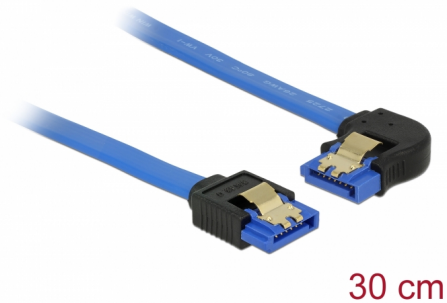

# Delock Cablu SATA 6 Gb/s mamă, drept > SATA mamă, în unghi stânga, 30 cm, albastru cu cleme aurii

## Descriere scurta

Acest cablu SATA de la Delock permite conectarea internă a diverselor dispozitive SATA, de exemplu hard diskuri, carduri de controlere sau memorii flash. Acesta este conform cu cel mai recent standard și asigură o viteză de transfer al datelor de până la 6 Gb/s. Este retrocompatibil cu versiunile SATA anterioare, însă în acest cazuri va putea atinge numai viteza de transfer maximă a versiunilor respective. Atunci când conectați acest cablu la un hard disk, cablul va fi orientat către stânga. Clemele metalice de pe conectori asigură fixarea fiabilă a cablului în poziție.

## Detalii tehnice

- Conector:
  - 1 x SATA 6 Gb/s 7 pini, mamă, drept >
  - 1 x SATA 6 Gb/s 7 pini, mamă, în unghi stânga
- Rată de transfer a datelor de până la 6 Gb/s
- Compatibilitate descendentă cu unități SATA la 1,5 Gb/s și la 3 Gb/s
- Grosime cablu: 26 AWG
- Culoare: albastru
- Cu cleme metalice aurii
- Lungime fără conector: ca. 30 cm

## Physical characteristics

Pin finishing:	placat cu aur
Conductor gauge:	26 AWG
Lungime:	30 cm
Colour:	albastru