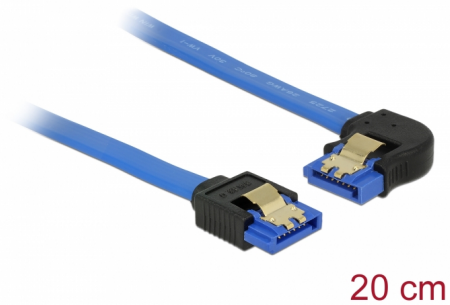

Delock SATA-kábel, 6 Gb/s, hüvely, egyenes > SATA hüvely, balra néző csatlakozódugóval, 20 cm, kék arany színű kapcsokkal

Leírás

Ez a Delock SATA-kábel különféle SATA-eszközök, például merevlemezek, vezérlőkártyák vagy Flash-memóriák belső csatlakoztatását teszi lehetővé. A kábel megfelel a legújabb szabvány előírásainak, és akár 6 Gb/s adatátviteli sebességet biztosít. Visszafelé kompatibilis a korábbi SATA-verziókkal, azonban kizárólag az adott átviteli sebességet teszi lehetővé. Ha a kábelt egy merevlemezhez csatlakoztatja, a kábelt balra tudja elvezetni. A csatlakozókon lévő fémkapcsoknak köszönhetően a kábel megbízhatóan rögzíthető.

20 cm

Tételszám 84983

EAN: 4043619849833

Származási hely: China

Csomag: Zárható műanyag tasak

Műszaki adatok

- Csatlakozó:
 - 1 x 7 érintkezős SATA 6 Gb/s hüvely egyenes >
 - 1 x 7 érintkezős SATA 6 Gb/s hüvely, balra néző csatlakozódugóval
- Akár 6 Gb/s sebességű adatátvitel
- Lefele kompatibilis SATA 1,5 Gb/s és 3 Gb/s
- Kábel vastagsága: 26 AWG
- Szín: kék
- Arany színű fémkapcsok
- Hosszúság csatlakozó nélkül: kb. 20 cm

Rendszerkövetelmények

- Egy szabad SATA csatlakozó

A csomag tartalma

- SATA kábel

General

Műszaki adatok:	SATA 6 Gb/s
-----------------	-------------

Interface

Csatlakozó 1:	1 x 7 érintkezős SATA 6 Gb/s hüvely egyenes
Csatlakozó 2:	1 x 7 érintkezős SATA 6 Gb/s hüvely, balra néző csatlakozódugóval

Technical characteristics

Sebességű adatátvitel:	Legfeljebb 6 Gb/s SATA
------------------------	------------------------

Physical characteristics

Tű bevonata:	aranyozott
Conductor gauge:	26 AWG
Hosszúság:	20 cm
Szín:	kék