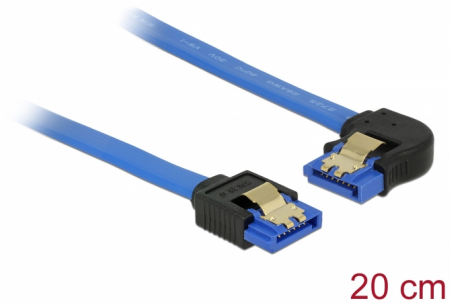

Delock Kabel SATA 6 Gb/s hona rak > SATA hona vänstervinklad 20 cm blå med guldklämmor

Beskrivning

Denna SATA-kabel från Delock möjliggör intern anslutning av olika SATA-enheter som t.ex. hårddiskar, kontrollkort eller flash-minnen. Den överensstämmer med den senaste standarden och ger en dataöverföringshastighet på upp till 6 GB/s. Den är bakåtkompatibel med tidigare SATA-versioner, men kan då bara nå respektive överföringshastighet. Vid anslutning av denna kabel till en hårddisk kommer kabeln leda till vänster. Metallklämmorna på kontakterna säkerställer att kabeln klickar säkert på plats.

20 cm

Artikelnummer 84983

EAN: 4043619849833

Ursprungsland: China

Paket: Zippåse

Specifikationer

- Anslutning:
 - 1 x 7-stifts SATA 6 Gb/s, hona rak >
 - 1 x 7-stifts SATA 6 Gb/s, hona vänstervinklad
- Dataöverföringshastighet upp till 6 Gb/s
- Bakåtkompatibel till SATA 1,5 Gb/s och 3 Gb/s
- Sladdstorlek: 26 AWG
- Färg: blå
- Med guldfärgade metallklämmor
- Längd utan kontakt: ca 20 cm

Systemkrav

- En ledig SATA-port

Paketets innehåll

- SATA kabel

General

Specifikationer:	SATA 6 Gb/s
------------------	-------------

Interface

Kontakt 1:	1 x 7-stifts SATA 6 Gb/s, hona rak
Kontakt 2:	1 x 7-stifts SATA 6 Gb/s, hona vänstervinklad

Technical characteristics

Dataöverföringshastighet:	SATA upp till 6 Gb/s
---------------------------	----------------------

Physical characteristics

Stift slutförda:	guldpläterade
Conductor gauge:	26 AWG
Längd:	20 cm
Färg:	blå