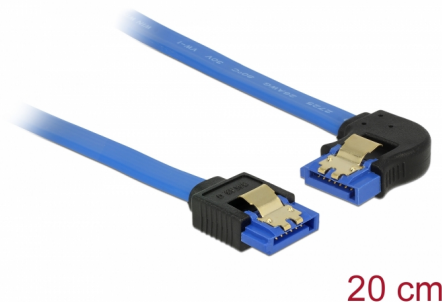

Delock Cablu SATA 6 Gb/s mamă, drept > SATA mamă, în unghi stânga, 20 cm, albastru cu cleme aurii

Descriere scurta

Acest cablu SATA de la Delock permite conectarea internă a diverselor dispozitive SATA, de exemplu hard diskuri, carduri de controlere sau memorii flash. Acesta este conform cu cel mai recent standard și asigură o viteză de transfer al datelor de până la 6 Gb/s. Este retrocompatibil cu versiunile SATA anterioare, însă în acest cazuri va putea atinge numai viteza de transfer maximă a versiunilor respective. Atunci când conectați acest cablu la un hard disk, cablul va fi orientat către stânga. Clemele metalice de pe conectori asigură fixarea fiabilă a cablului în poziție.

20 cm

Nr. 84983

EAN: 4043619849833

Țara de origine: China

Pachet: Pungă din plastic
cu închidere tip fermoar

Detalii tehnice

- Conector:
 - 1 x SATA 6 Gb/s 7 pini, mamă, drept >
 - 1 x SATA 6 Gb/s 7 pini, mamă, în unghi stânga
- Rată de transfer a datelor de până la 6 Gb/s
- Compatibilitate descendentă cu unități SATA la 1,5 Gb/s și la 3 Gb/s
- Grosime cablu: 26 AWG
- Culoare: albastru
- Cu cleme metalice aurii
- Lungime fără conector: ca. 20 cm

Cerinte de sistem

- Un port SATA liber

Pachetul contine

- Cablu SATA

General

Specification:	SATA 6 Gb/s
----------------	-------------

Interface

Conector 1:	1 x SATA 6 Gb/s 7 pini, mamă, drept
Conector 2:	1 x SATA 6 Gb/s 7 pin receptacle left angled

Technical characteristics

Data transfer rate:	SATA up to 6 Gb/s
---------------------	-------------------

Physical characteristics

Pin finishing:	placat cu aur
Conductor gauge:	26 AWG
Lungime:	20 cm
Colour:	albastru