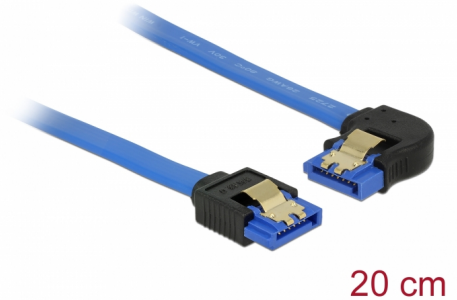

# Delock Kabel SATA 6 Gb/s ženski ravni > SATA ženski kutni lijevi 20 cm plavi sa zlatnim kopčama

## Opis

Ovaj Delock SATA kabel omogućuje interno povezivanje različitih SATA uređaja, primjerice HDD pogona, kartica kontrolera ili izbrisive memorije. Usklađen je s najnovijim standardom i pruža brzinu prijenosa podataka do 6 Gb/s. Unatrag je kompatibilan s prethodnim SATA verzijama, ali se u tom slučaju može postići samo odgovarajuća brzina prijenosa. Kod povezivanja ovog kabela na HDD pogon, treba ga položiti s lijeve strane. Metalne kopče na konektorima osiguravaju pouzdano sjedanje kabela na mjesto.

## Tehnički podaci

- Priključak:
  - 1 x 7-pinski SATA 6 Gb/s, ženski ravan >
  - 1 x 7-pinski SATA 6 Gb/s, ženski kutni lijevi
- Brzina prijenosa podataka do 6 Gb/s
- Kompatibilno s SATA 1,5 Gb/s i 3 Gb/s
- Presjek kabela: 26 AWG
- Boja: plava
- Sa zlatnim metalnim kopčama
- Duljina bez konektora: oko. 20 cm

## Physical characteristics

Površinska zaštita kontakata:	pozlaćeni
Conductor gauge:	26 AWG
Duljina:	20 cm
Boja:	plava