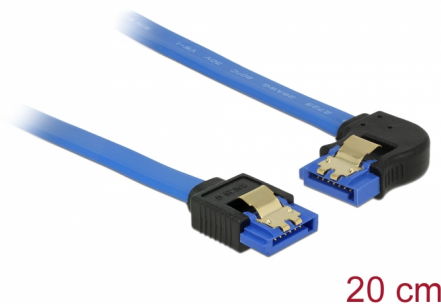

Delock Cavo SATA 6 Gb/s femmina diritto > SATA femmina con angolo verso sinistra di 20 cm blu con clip dorati

Descrizione

Questo cavo SATA Delock consente il collegamento interno di vari dispositivi SATA, tra cui HDD, schede del controller o memorie Flash. È conforme agli standard più recenti e garantisce una velocità di trasferimento dati fino a 6 Gb/s. È retrocompatibile con precedenti versioni SATA, ma può raggiungere solo la rispettiva velocità di trasferimento. Quando si collega questo cavo ad un HDD, il cavo viene rivolto verso sinistra. I clip in metallo sui connettori assicurano che il cavo scatti in posizione in modo affidabile.

20 cm

Articolo n. 84983

EAN: 4043619849833

Paese di origine: China

Pacchetto: Sacchetto in plastica con cerniera

Dettagli tecnici

- Connettore:
 - 1 x SATA 6 Gb/s femmina diritto a 7 pin >
 - 1 x SATA 6 Gb/s femmina con angolo verso sinistra a 7 pin
- Frequenza di trasferimento dati fino a 6 Gb/s
- Retrocompatibile con SATA 1,5 Gb/s e 3 Gb/s
- Sezione dei cavi: 26 AWG
- Colore: blu
- Con clip in metallo dorati
- Lunghezza senza connettore: ca. 20 cm

Requisiti di sistema

- Una porta SATA libera

Contenuto della confezione

- Cavo SATA

General

Specification:	SATA 6 Gb/s
----------------	-------------

Interface

Connettore 1:	1 x SATA 6 Gb/s femmina diritto a 7 pin
Connettore 2:	1 x SATA 6 Gb/s 7 pin receptacle left angled

Technical characteristics

Data transfer rate:	SATA up to 6 Gb/s
---------------------	-------------------

Physical characteristics

Pin finishing:	dorato
Conductor gauge:	26 AWG
Lunghezza:	20 cm
Colour:	blu