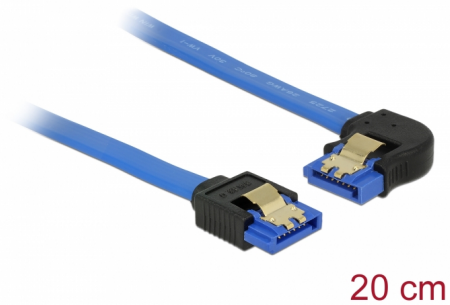

Delock Καλώδιο SATA 6 Gb/s θηλυκό ευθύ > καλώδιο SATA θηλυκό αριστερή γωνία 20 εκ. μπλε με χρυσά κλιπ

Περιγραφή

Αυτό το καλώδιο SATA από την Delock καθιστά δυνατή την εσωτερική σύνδεση διαφόρων συσκευών SATA, π.χ. δίσκους HDD, κάρτες ελεγκτών ή μνήμες Flash. Είναι συμβατό με το τελευταίο πρότυπο και προσφέρει ρυθμό μεταφοράς δεδομένων έως 6 Gb/s. Είναι συμβατό με τις προηγούμενες εκδόσεις SATA, αλλά σε αυτή την περίπτωση μπορεί να φτάσει την αντίστοιχη ταχύτητα μεταφοράς. Όταν συνδέετε το καλώδιο αυτό σε ένα δίσκο HDD το καλώδιο θα έχει φορά προς τα αριστερά. Τα μεταλλικά κλιπ στους συνδέσμους διασφαλίζουν ότι το καλώδιο ασφαλίζει σταθερά στη θέση του.

20 cm

Αρ. προϊόντος 84983

EAN: 4043619849833

Χώρα προέλευσης: China

Συσκευασία: Τσαντάκι με φερμουάρ

Προδιαγραφές

- Συνδετήρας:
 - 1 x SATA 6 Gb/s 7 ακροδεκτών, θηλυκό σε ευθεία >
 - 1 x SATA 6 Gb/s 7 ακίδων θηλυκό αριστερή γωνία
- Ρυθμός μεταφοράς δεδομένων της τάξης των 6 Gb/s
- SATA 1,5 Gb/s και 3 Gb/s συμβατό και με το παλαιότερο
- Μετρητής καλωδίου: 26 AWG
- Χρώμα: μπλε
- Με μεταλλικά κλιπ χρυσού χρώματος
- Μήκος χωρίς το σύνδεσμο: περ. 20 cm

Απαιτήσεις συστήματος

- Μία ελεύθερη θύρα SATA

Περιεχόμενα συσκευασίας

- Καλώδιο SATA

General

Προδιαγραφές:	SATA 6 Gb/s
---------------	-------------

Interface

Συνδετήρας 1:	1 x SATA 6 Gb/s 7 ακροδεκτών, θηλυκό σε ευθεία
Συνδετήρας 2:	1 x SATA 6 Gb/s 7 ακίδων θηλυκό αριστερή γωνία

Technical characteristics

Ρυθμός μεταφοράς δεδομένων:	SATA έως 6 Gb/s
-----------------------------	-----------------

Physical characteristics

Τελείωμα ακίδας:	επιχρυσωμένη
Conductor gauge:	26 AWG
Μήκος:	20 cm
Χρώμα:	μπλε