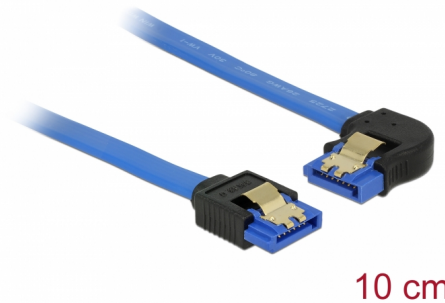

# Delock Kabel SATA 6 Gb/s hona rak > SATA hona vänstervinklad 10 cm blå med guldklämmor

## Beskrivning

Denna SATA-kabel från Delock möjliggör intern anslutning av olika SATA-enheter som t.ex. hårddiskar, kontrollkort eller flash-minnen. Den överensstämmer med den senaste standarden och ger en dataöverföringshastighet på upp till 6 GB/s. Den är bakåtkompatibel med tidigare SATA-versioner, men kan då bara nå respektive överföringshastighet. Vid anslutning av denna kabel till en hårddisk kommer kabeln leda till vänster. Metallklämmorna på kontakterna säkerställer att kabeln klickar säkert på plats.

## Specifikationer

- Anslutning:
  - 1 x 7-stifts SATA 6 Gb/s, hona rak >
  - 1 x 7-stifts SATA 6 Gb/s, hona vänstervinklad
- Dataöverföringshastighet upp till 6 Gb/s
- Bakåtkompatibel till SATA 1,5 Gb/s och 3 Gb/s
- Sladdstorlek: 26 AWG
- Färg: blå
- Med guldfärgade metallklämmor
- Längd utan kontakt: ca 10 cm

## Physical characteristics

Stift slutförda:	guldpläterade
Conductor gauge:	26 AWG
Längd:	10 cm
Färg:	blå