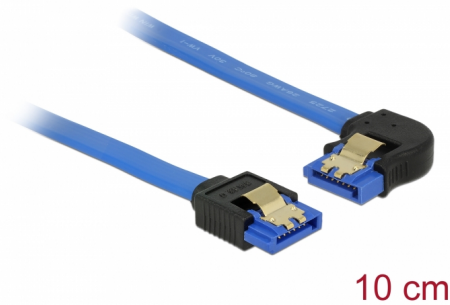

Delock Καλώδιο SATA 6 Gb/s θηλυκό ευθύ > καλώδιο SATA θηλυκό αριστερή γωνία 10 εκ. μπλε με χρυσά κλιπ

Περιγραφή

Αυτό το καλώδιο SATA από την Delock καθιστά δυνατή την εσωτερική σύνδεση διαφόρων συσκευών SATA, π.χ. δίσκους HDD, κάρτες ελεγκτών ή μνήμες Flash. Είναι συμβατό με το τελευταίο πρότυπο και προσφέρει ρυθμό μεταφοράς δεδομένων έως 6 Gb/s. Είναι συμβατό με τις προηγούμενες εκδόσεις SATA, αλλά σε αυτή την περίπτωση μπορεί να φτάσει την αντίστοιχη ταχύτητα μεταφοράς. Όταν συνδέετε το καλώδιο αυτό σε ένα δίσκο HDD το καλώδιο θα έχει φορά προς τα αριστερά. Τα μεταλλικά κλιπ στους συνδέσμους διασφαλίζουν ότι το καλώδιο ασφαλίζει σταθερά στη θέση του.

10 cm

Αρ. προϊόντος 84982

EAN: 4043619849826

Χώρα προέλευσης: China

Συσκευασία: Τσαντάκι με φερμουάρ

Προδιαγραφές

- Συνδετήρας:
 - 1 x SATA 6 Gb/s 7 ακροδεκτών, θηλυκό σε ευθεία >
 - 1 x SATA 6 Gb/s 7 ακίδων θηλυκό αριστερή γωνία
- Ρυθμός μεταφοράς δεδομένων της τάξης των 6 Gb/s
- SATA 1,5 Gb/s και 3 Gb/s συμβατό και με το παλαιότερο
- Μετρητής καλωδίου: 26 AWG
- Χρώμα: μπλε
- Με μεταλλικά κλιπ χρυσού χρώματος
- Μήκος χωρίς το σύνδεσμο: περ. 10 cm

Απαιτήσεις συστήματος

- Μία ελεύθερη θύρα SATA

Περιεχόμενα συσκευασίας

- Καλώδιο SATA

General

Προδιαγραφές:	SATA 6 Gb/s
---------------	-------------

Interface

Συνδετήρας 1:	1 x SATA 6 Gb/s 7 ακροδεκτών, θηλυκό σε ευθεία
Συνδετήρας 2:	1 x SATA 6 Gb/s 7 ακίδων θηλυκό αριστερή γωνία

Technical characteristics

Ρυθμός μεταφοράς δεδομένων:	SATA έως 6 Gb/s
-----------------------------	-----------------

Physical characteristics

Τελείωμα ακίδας:	επιχρυσωμένη
Conductor gauge:	26 AWG
Μήκος:	10 cm
Χρώμα:	μπλε