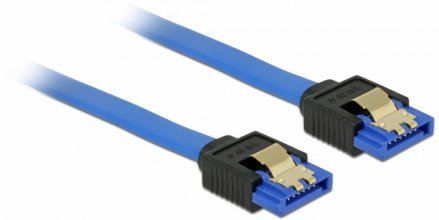

# Delock SATA-kábel, 6 Gb/s, hüvely, egyenes > SATA hüvely, egyenes, 100 cm, kék aranszínű kapcsokkal

## Leírás

Ez a Delock SATA-kábel különféle SATA-eszközök, például merevlemezek, vezérlőkártyák vagy Flash-memóriák belső csatlakoztatását teszi lehetővé. A kábel megfelel a legújabb szabvány előírásainak, és akár 6 Gb/s adatátviteli sebességet biztosít. Visszafelé kompatibilis a korábbi SATA-verziókkal, azonban kizárólag az adott átviteli sebességet teszi lehetővé. A csatlakozókon lévő fémkapcsoknak köszönhetően a kábel megbízhatóan rögzíthető.

## Műszaki adatok

- Csatlakozó:
  - 1 x 7 érintkezős SATA 6 Gb/s hüvely egyenes >
  - 1 x 7 érintkezős SATA 6 Gb/s hüvely egyenes
- Akár 6 Gb/s sebességű adatátvitel
- Lefele kompatibilis SATA 1,5 Gb/s és 3 Gb/s
- Kábel vastagsága: 26 AWG
- Szín: kék
- Aranszínű fémkapcsok
- Hosszúság csatlakozó nélkül: kb. 100 cm

## Physical characteristics

Tű bevonata:	aranyozott
Conductor gauge:	26 AWG
Hosszúság:	100 cm
Szín:	kék