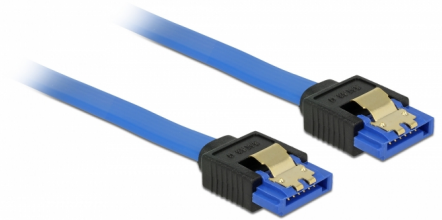

Delock Kabel SATA 6 Gb/s ženski ravni > SATA ženski ravni 100 cm plavi sa zlatnim kopčama

Opis

Ovaj Delock SATA kabel omogućuje interno povezivanje različitih SATA uređaja, primjerice HDD pogona, kartica kontrolera ili izbrisive memorije. Usklađen je s najnovijim standardom i pruža brzinu prijenosa podataka do 6 Gb/s. Unatrag je kompatibilan s prethodnim SATA verzijama, ali se u tom slučaju može postići samo odgovarajuća brzina prijenosa. Metalne kopče na konektorima osiguravaju pouzdano sjedanje kabela na mjesto.

100 cm

Predmet br. 84981

EAN: 4043619849819

Zemlja podrijetla: China

Pakiranje: Plastična vrećica sa zip zatvaračem

Tehnički podaci

- Priključak:
 - 1 x 7-pinski SATA 6 Gb/s, ženski ravan >
 - 1 x 7-pinski SATA 6 Gb/s, ženski ravan
- Brzina prijenosa podataka do 6 Gb/s
- Kompatibilno s SATA 1,5 Gb/s i 3 Gb/s
- Presjek kabela: 26 AWG
- Boja: plava
- Sa zlatnim metalnim kopčama
- Duljina bez konektora: oko. 100 cm

Preduvjeti sustava

- Jedan slobodni SATA priključak

Sadržaj pakiranja

- SATA kabel

General

| | |
|------------------|-------------|
| Tehnički podaci: | SATA 6 Gb/s |
|------------------|-------------|

Interface

Physical characteristics

| | |
|-------------------------------|-----------|
| Površinska zaštita kontakata: | pozlaćeni |
| Conductor gauge: | 26 AWG |
| Duljina: | 100 cm |
| Boja: | plava |