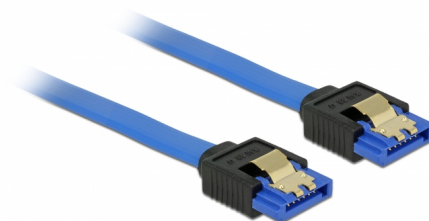

Delock Cavo SATA 6 Gb/s femmina diritto > SATA femmina diritto di 100 cm blu con clip dorati

Descrizione

Questo cavo SATA Delock consente il collegamento interno di vari dispositivi SATA, tra cui HDD, schede del controller o memorie Flash. È conforme agli standard più recenti e garantisce una velocità di trasferimento dati fino a 6 Gb/s. È retrocompatibile con precedenti versioni SATA, ma può raggiungere solo la rispettiva velocità di trasferimento. I clip in metallo sui connettori assicurano che il cavo scatti in posizione in modo affidabile.

100 cm

Articolo n. 84981

EAN: 4043619849819

Paese di origine: China

Pacchetto: Sacchetto in plastica con cerniera

Dettagli tecnici

- Connettore:
 - 1 x SATA 6 Gb/s femmina diritto a 7 pin >
 - 1 x SATA 6 Gb/s femmina diritto a 7 pin
- Frequenza di trasferimento dati fino a 6 Gb/s
- Retrocompatibile con SATA 1,5 Gb/s e 3 Gb/s
- Sezione dei cavi: 26 AWG
- Colore: blu
- Con clip in metallo dorati
- Lunghezza senza connettore: ca. 100 cm

Requisiti di sistema

- Una porta SATA libera

Contenuto della confezione

- Cavo SATA

General

Specification:	SATA 6 Gb/s
----------------	-------------

Interface

Connettore 1:	1 x SATA 6 Gb/s femmina diritto a 7 pin
Connettore 2:	1 x SATA 6 Gb/s femmina diritto a 7 pin

Technical characteristics

Data transfer rate:	SATA up to 6 Gb/s
---------------------	-------------------

Physical characteristics

Pin finishing:	dorato
Conductor gauge:	26 AWG
Lunghezza:	100 cm
Colour:	blu