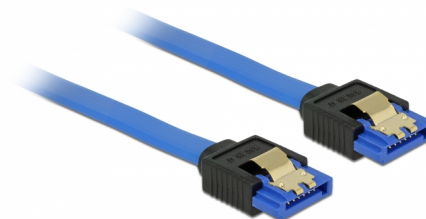

Delock Καλώδιο SATA 6 Gb/s θηλυκό ευθύ > καλώδιο SATA θηλυκό ευθύ 100 εκ. μπλε με χρυσά κλιπ

Περιγραφή

Αυτό το καλώδιο SATA από την Delock καθιστά δυνατή την εσωτερική σύνδεση διαφόρων συσκευών SATA, π.χ. δίσκους HDD, κάρτες ελεγκτών ή μνήμες Flash. Είναι συμβατό με το τελευταίο πρότυπο και προσφέρει ρυθμό μεταφοράς δεδομένων έως 6 Gb/s. Είναι συμβατό με τις προηγούμενες εκδόσεις SATA, αλλά σε αυτή την περίπτωση μπορεί να φτάσει την αντίστοιχη ταχύτητα μεταφοράς. Τα μεταλλικά κλιπ στους συνδέσμους διασφαλίζουν ότι το καλώδιο ασφαλίζει σταθερά στη θέση του.

100 cm

Αρ. προϊόντος 84981

EAN: 4043619849819

Χώρα προέλευσης: China

Συσκευασία: Τσαντάκι με φερμουάρ

Προδιαγραφές

- Συνδετήρας:
 - 1 x SATA 6 Gb/s 7 ακροδεκτών, θηλυκό σε ευθεία >
 - 1 x SATA 6 Gb/s 7 ακροδεκτών, θηλυκό σε ευθεία
- Ρυθμός μεταφοράς δεδομένων της τάξης των 6 Gb/s
- SATA 1,5 Gb/s και 3 Gb/s συμβατό και με το παλαιότερο
- Μετρητής καλωδίου: 26 AWG
- Χρώμα: μπλε
- Με μεταλλικά κλιπ χρυσού χρώματος
- Μήκος χωρίς το σύνδεσμο: περ. 100 cm

Απαιτήσεις συστήματος

- Μία ελεύθερη θύρα SATA

Περιεχόμενα συσκευασίας

- Καλώδιο SATA

General

Προδιαγραφές:	SATA 6 Gb/s
---------------	-------------

Interface

Συνδετήρας 1:	1 x SATA 6 Gb/s 7 ακροδεκτών, θηλυκό σε ευθεία
Συνδετήρας 2:	1 x SATA 6 Gb/s 7 ακροδεκτών, θηλυκό σε ευθεία

Technical characteristics

Ρυθμός μεταφοράς δεδομένων:	SATA έως 6 Gb/s
-----------------------------	-----------------

Physical characteristics

Τελείωμα ακίδας:	επιχρυσωμένη
Conductor gauge:	26 AWG
Μήκος:	100 cm
Χρώμα:	μπλε