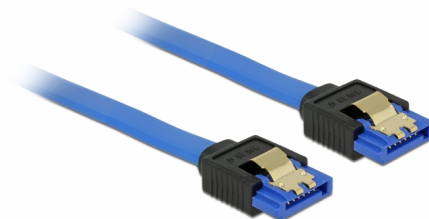

Delock Câble SATA 6 Gb/s femelle droit > SATA femelle droit 100 cm bleu avec attaches en or

Description

Ce câble SATA Delock permet la connexion interne de différents périphériques SATA, tels que des disques durs, des cartes contrôleur ou des mémoires Flash. Il est conforme à la dernière norme et procure un taux de transfert de données jusqu'à 6 Gb/s. Il est rétrocompatible avec les précédentes versions SATA, mais ne peut alors atteindre que leur vitesse de transfert respective. Les attaches métalliques sur les connecteurs garantissent que le câble s'enclenche en position de manière fiable.

100 cm

N° produit 84981

EAN: 4043619849819

Pays d'origine: China

Emballage: Sac polyvalent à fermeture éclair

Détails techniques

- Connecteur :
 - 1 x SATA 6 Gb/s à 7 broches femelle droit >
 - 1 x SATA 6 Gb/s à 7 broches femelle droit
- Débit de données jusqu'à 6 Gb/s
- Rétrocompatible avec SATA 1,5 Go/s et 3 Go/s
- Jauge de câble : 26 AWG
- Couleur : bleu
- Avec attaches métalliques dorées
- Longueur sans connecteur : env. 100 cm

Interface

| | |
|---------------|---|
| Connecteur 1: | 1 x SATA 6 Gb/s à 7 broches femelle droit |
| Connecteur 2: | 1 x SATA 6 Gb/s à 7 broches femelle droit |

Technical characteristics

| | |
|-------------------|---------------------|
| Débit de données: | SATA jusqu'à 6 Go/s |
|-------------------|---------------------|

Physical characteristics

| | |
|-----------------------|-------------|
| Finition des broches: | plaquées or |
| Conductor gauge: | 26 AWG |
| Longueur: | 100 cm |
| Couleur: | bleu |