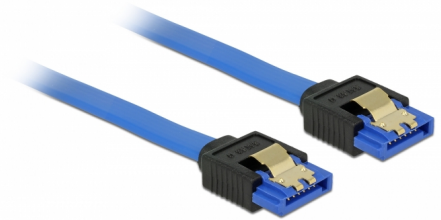

# Delock Kabel SATA 6 Gb/s samice přímá > SATA samice přímá 100 cm modrý se zlatými sponami

## Popis

Tento SATA kabel od Delocku umožňuje interní připojení různých SATA zařízení, např. HDD, karty s řadiči nebo Flash paměti. Vyhovuje poslednímu standardu a poskytuje přenosovou rychlost data ž do 6 Gb/s. Je zpětně kompatibilní s předešlými SATA verzemi, ale pak může dosáhnout pouze příslušné přenosové rychlosti. Kovové spony na konektorech zajišťují, aby kabel spolehlivě zapadl na své místo.

## Technické detaily

- Konektor:
  - 1 x 7 pin SATA 6 Gb/s samice přímý >
  - 1 x 7 pin SATA 6 Gb/s samice přímý
- Rychlost přenosu dat až 6 Gb/s
- Zpětně kompatibilní s SATA 1,5 Gb/s, 3 Gb/s
- Průřez kabelu: 26 AWG
- Barva: modrý
- Se zlatým kovovým klipem
- Délka bez konektoru: cca. 100 cm

## Physical characteristics

Pin s povrchovou úpravou:	pozlacen
Conductor gauge:	26 AWG
Délka:	100 cm
Barva:	modrý