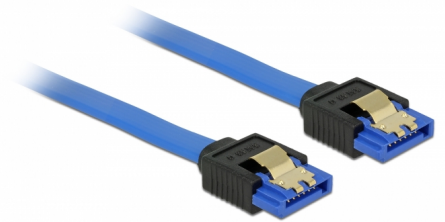

Delock SATA-kábel, 6 Gb/s, hüvely, egyenes > SATA hüvely, egyenes, 70 cm, kék aranszínű kapcsokkal

Leírás

Ez a Delock SATA-kábel különféle SATA-eszközök, például merevlemezek, vezérlőkártyák vagy Flash-memóriák belső csatlakoztatását teszi lehetővé. A kábel megfelel a legújabb szabvány előírásainak, és akár 6 Gb/s adatátviteli sebességet biztosít. Visszafelé kompatibilis a korábbi SATA-verziókkal, azonban kizárólag az adott átviteli sebességet teszi lehetővé. A csatlakozókon lévő fémkapcsoknak köszönhetően a kábel megbízhatóan rögzíthető.

70 cm

Tételszám 84980

EAN: 4043619849802

Származási hely: China

Csomag: Zárható műanyag tasak

Műszaki adatok

- Csatlakozó:
 - 1 x 7 érintkezős SATA 6 Gb/s hüvely egyenes >
 - 1 x 7 érintkezős SATA 6 Gb/s hüvely egyenes
- Akár 6 Gb/s sebességű adatátvitel
- Lefele kompatibilis SATA 1,5 Gb/s és 3 Gb/s
- Kábel vastagsága: 26 AWG
- Szín: kék
- Aranszínű fémkapcsok
- Hosszúság csatlakozó nélkül: kb. 70 cm

Rendszerkövetelmények

- Egy szabad SATA csatlakozó

A csomag tartalma

- SATA kábel

General

Műszaki adatok:	SATA 6 Gb/s
-----------------	-------------

Interface

Csatlakozó 1:	1 x 7 érintkezős SATA 6 Gb/s hüvely egyenes
Csatlakozó 2:	1 x 7 érintkezős SATA 6 Gb/s hüvely egyenes

Technical characteristics

Sebességű adatátvitel:	Legfeljebb 6 Gb/s SATA
------------------------	------------------------

Physical characteristics

Tű bevonata:	aranyozott
Conductor gauge:	26 AWG
Hosszúság:	70 cm
Szín:	kék