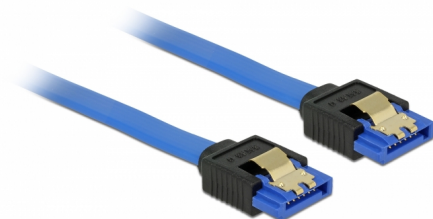

Delock Câble SATA 6 Gb/s femelle droit > SATA femelle droit 70 cm bleu avec attaches en or

Description

Ce câble SATA Delock permet la connexion interne de différents périphériques SATA, tels que des disques durs, des cartes contrôleur ou des mémoires Flash. Il est conforme à la dernière norme et procure un taux de transfert de données jusqu'à 6 Gb/s. Il est rétrocompatible avec les précédentes versions SATA, mais ne peut alors atteindre que leur vitesse de transfert respective. Les attaches métalliques sur les connecteurs garantissent que le câble s'enclenche en position de manière fiable.

70 cm

N° produit 84980

EAN: 4043619849802

Pays d'origine: China

Emballage: Sac
polyvalent à fermeture
éclair

Détails techniques

- Connecteur :
 - 1 x SATA 6 Gb/s à 7 broches femelle droit >
 - 1 x SATA 6 Gb/s à 7 broches femelle droit
- Débit de données jusqu'à 6 Gb/s
- Rétrocompatible avec SATA 1,5 Go/s et 3 Go/s
- Jauge de câble : 26 AWG
- Couleur : bleu
- Avec attaches métalliques dorées
- Longueur sans connecteur : env. 70 cm

Configuration système requise

- Un port SATA disponible

Contenu de l'emballage

- Câble SATA

General

Spécifications techniques:	SATA 6 Gb/s
----------------------------	-------------

Interface

Connecteur 1:	1 x SATA 6 Gb/s à 7 broches femelle droit
Connecteur 2:	1 x SATA 6 Gb/s à 7 broches femelle droit

Technical characteristics

Débit de données:	SATA jusqu'à 6 Go/s
-------------------	---------------------

Physical characteristics

Finition des broches:	plaquées or
Conductor gauge:	26 AWG
Longueur:	70 cm
Couleur:	bleu