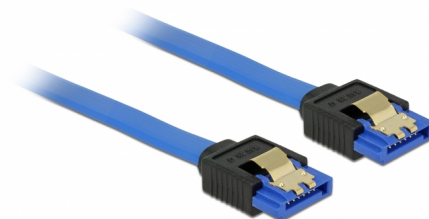

Delock Cable SATA 6 Gb/s hembra directo > SATA hembra directo de 70 cm azul con broches dorados

Descripción

Este cable SATA de Delock permite la conexión interna de varios dispositivos SATA como, por ejemplo, unidades de disco duro, tarjetas controladoras o memorias Flash. Cumple la normativa más reciente y proporciona una velocidad de transferencia de datos de hasta 6 Gb/s. Es compatible con las anteriores versiones de SATA. Con dichas versiones, solo puede alcanzar la velocidad de transferencia correspondiente. Los enganches metálicos de los conectores garantizan que el cable se fijará en su posición de forma segura mediante el sonido de un clic.

70 cm

Número de elemento 84980

EAN: 4043619849802

Pais de origen: China

Paquete: Bolsa de plástico con cremallera

Detalles técnicos

- Conector:
 - 1 x SATA 6 Gb/s de 7 contactos hembra recto >
 - 1 x SATA 6 Gb/s de 7 contactos hembra recto
- Velocidades de transferencias de datos de hasta 6 Gb/s
- Compatible con SATA 1,5 Gb/s y 3 Gb/s
- Valor normalizado del cable: 26 AWG
- Color: azul
- Con broches metálicos dorados coloreados
- Longitud sin conector: aprox. 70 cm

Requisitos del sistema

- Un puerto SATA disponible

Contenido del paquete

- Cable SATA

General

Especificación técnica:	SATA 6 Gb/s
-------------------------	-------------

Interface

Conector 1:	1 x SATA 6 Gb/s de 7 contactos hembra recto
Conector 2 :	1 x SATA 6 Gb/s de 7 contactos hembra recto

Technical characteristics

Velocidades de transferencias de datos:	SATA de hasta 6 Gb/s
-----------------------------------------	----------------------

Physical characteristics

Acabado de los pines:	chapado en oro
Conductor gauge:	26 AWG
Longitud:	70 cm
Color:	azul