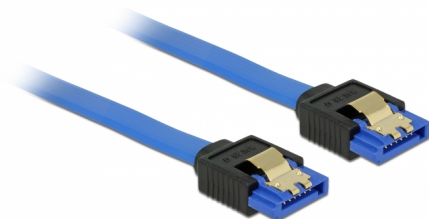

# Delock Cablu SATA 6 Gb/s mamă, drept > SATA mamă, drept, 50 cm, albastru cu cleme aurii

## Descriere scurta

Acest cablu SATA de la Delock permite conectarea internă a diverselor dispozitive SATA, de exemplu hard diskuri, carduri de controlere sau memorii flash. Acesta este conform cu cel mai recent standard și asigură o viteză de transfer al datelor de până la 6 Gb/s. Este retrocompatibil cu versiunile SATA anterioare, însă în acest cazuri va putea atinge numai viteza de transfer maximă a versiunilor respective. Clemele metalice de pe conectori asigură fixarea fiabilă a cablului în poziție.

## Detalii tehnice

- Conector:
  - 1 x SATA 6 Gb/s 7 pini, mamă, drept >
  - 1 x SATA 6 Gb/s 7 pini, mamă, drept
- Rată de transfer a datelor de până la 6 Gb/s
- Compatibilitate descendentă cu unități SATA la 1,5 Gb/s și la 3 Gb/s
- Grosime cablu: 26 AWG
- Culoare: albastru
- Cu cleme metalice aurii
- Lungime fără conector: ca. 50 cm

## Physical characteristics

Pin finishing:	placat cu aur
Conductor gauge:	26 AWG
Lungime:	50 cm
Colour:	albastru