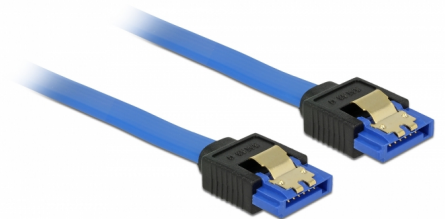

Delock Kabel SATA 6 Gb/s ženski ravni > SATA ženski ravni 50 cm plavi sa zlatnim kopčama

Opis

Ovaj Delock SATA kabel omogućuje interno povezivanje različitih SATA uređaja, primjerice HDD pogona, kartica kontrolera ili izbrisive memorije. Usklađen je s najnovijim standardom i pruža brzinu prijenosa podataka do 6 Gb/s. Unatrag je kompatibilan s prethodnim SATA verzijama, ali se u tom slučaju može postići samo odgovarajuća brzina prijenosa. Metalne kopče na konektorima osiguravaju pouzdano sjedanje kabela na mjesto.

50 cm

Predmet br. 84979

EAN: 4043619849796

Zemlja podrijetla: China

Pakiranje: Plastična vrećica sa zip zatvaračem

Tehnički podaci

- Priključak:
 - 1 x 7-pinski SATA 6 Gb/s, ženski ravan >
 - 1 x 7-pinski SATA 6 Gb/s, ženski ravan
- Brzina prijenosa podataka do 6 Gb/s
- Kompatibilno s SATA 1,5 Gb/s i 3 Gb/s
- Presjek kabela: 26 AWG
- Boja: plava
- Sa zlatnim metalnim kopčama
- Duljina bez konektora: oko. 50 cm

Preduvjeti sustava

- Jedan slobodni SATA priključak

Sadržaj pakiranja

- SATA kabel

General

Tehnički podaci:	SATA 6 Gb/s
------------------	-------------

Interface

Priključak 1:	1 x 7-pinski SATA 6 Gb/s, ženski ravan
Priključak 2:	1 x 7-pinski SATA 6 Gb/s, ženski ravan

Technical characteristics

Brzina prijenosa podataka:	SATA do 6 Gb/s
----------------------------	----------------

Physical characteristics

Površinska zaštita kontakata:	pozlaćeni
Conductor gauge:	26 AWG
Duljina:	50 cm
Boja:	plava