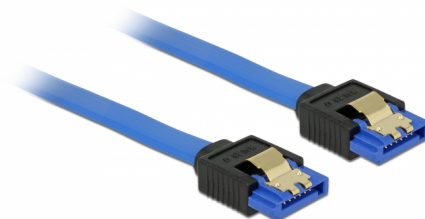

Delock Cavo SATA 6 Gb/s femmina diritto > SATA femmina diritto di 50 cm blu con clip dorati

Descrizione

Questo cavo SATA Delock consente il collegamento interno di vari dispositivi SATA, tra cui HDD, schede del controller o memorie Flash. È conforme agli standard più recenti e garantisce una velocità di trasferimento dati fino a 6 Gb/s. È retrocompatibile con precedenti versioni SATA, ma può raggiungere solo la rispettiva velocità di trasferimento. I clip in metallo sui connettori assicurano che il cavo scatti in posizione in modo affidabile.

50 cm

Articolo n. 84979

EAN: 4043619849796

Paese di origine: China

Pacchetto: Sacchetto in plastica con cerniera

Dettagli tecnici

- Connettore:
 - 1 x SATA 6 Gb/s femmina diritto a 7 pin >
 - 1 x SATA 6 Gb/s femmina diritto a 7 pin
- Frequenza di trasferimento dati fino a 6 Gb/s
- Retrocompatibile con SATA 1,5 Gb/s e 3 Gb/s
- Sezione dei cavi: 26 AWG
- Colore: blu
- Con clip in metallo dorati
- Lunghezza senza connettore: ca. 50 cm

Requisiti di sistema

- Una porta SATA libera

Contenuto della confezione

- Cavo SATA

General

Specification:	SATA 6 Gb/s
----------------	-------------

Interface

Connettore 1:	1 x SATA 6 Gb/s femmina diritto a 7 pin
Connettore 2:	1 x SATA 6 Gb/s femmina diritto a 7 pin

Technical characteristics

Data transfer rate:	SATA up to 6 Gb/s
---------------------	-------------------

Physical characteristics

Pin finishing:	dorato
Conductor gauge:	26 AWG
Lunghezza:	50 cm
Colour:	blu