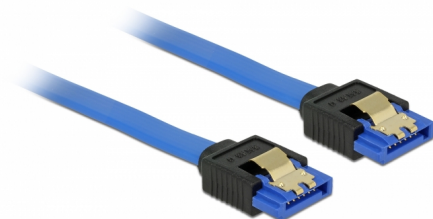

Delock Câble SATA 6 Gb/s femelle droit > SATA femelle droit 50 cm bleu avec attaches en or

Description

Ce câble SATA Delock permet la connexion interne de différents périphériques SATA, tels que des disques durs, des cartes contrôleur ou des mémoires Flash. Il est conforme à la dernière norme et procure un taux de transfert de données jusqu'à 6 Gb/s. Il est rétrocompatible avec les précédentes versions SATA, mais ne peut alors atteindre que leur vitesse de transfert respective. Les attaches métalliques sur les connecteurs garantissent que le câble s'enclenche en position de manière fiable.

50 cm

N° produit 84979

EAN: 4043619849796

Pays d'origine: China

Emballage: Sac polyvalent à fermeture éclair

Détails techniques

- Connecteur :
 - 1 x SATA 6 Gb/s à 7 broches femelle droit >
 - 1 x SATA 6 Gb/s à 7 broches femelle droit
- Débit de données jusqu'à 6 Gb/s
- Rétrocompatible avec SATA 1,5 Go/s et 3 Go/s
- Jauge de câble : 26 AWG
- Couleur : bleu
- Avec attaches métalliques dorées
- Longueur sans connecteur : env. 50 cm

Configuration système requise

- Un port SATA disponible

Contenu de l'emballage

- Câble SATA

General

Spécifications techniques:	SATA 6 Gb/s
----------------------------	-------------

Interface

Connecteur 1:	1 x SATA 6 Gb/s à 7 broches femelle droit
Connecteur 2:	1 x SATA 6 Gb/s à 7 broches femelle droit

Technical characteristics

Débit de données:	SATA jusqu'à 6 Go/s
-------------------	---------------------

Physical characteristics

Finition des broches:	plaquées or
Conductor gauge:	26 AWG
Longueur:	50 cm
Couleur:	bleu