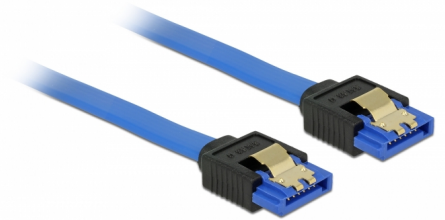

Delock Cable SATA 6 Gb/s hembra directo > SATA hembra directo de 50 cm azul con broches dorados

Descripción

Este cable SATA de Delock permite la conexión interna de varios dispositivos SATA como, por ejemplo, unidades de disco duro, tarjetas controladoras o memorias Flash. Cumple la normativa más reciente y proporciona una velocidad de transferencia de datos de hasta 6 Gb/s. Es compatible con las anteriores versiones de SATA. Con dichas versiones, solo puede alcanzar la velocidad de transferencia correspondiente. Los enganches metálicos de los conectores garantizan que el cable se fijará en su posición de forma segura mediante el sonido de un clic.

50 cm

Número de elemento 84979

EAN: 4043619849796

Pais de origen: China

Paquete: Bolsa de plástico con cremallera

Detalles técnicos

- Conector:
 - 1 x SATA 6 Gb/s de 7 contactos hembra recto >
 - 1 x SATA 6 Gb/s de 7 contactos hembra recto
- Velocidades de transferencias de datos de hasta 6 Gb/s
- Compatible con SATA 1,5 Gb/s y 3 Gb/s
- Valor normalizado del cable: 26 AWG
- Color: azul
- Con broches metálicos dorados coloreados
- Longitud sin conector: aprox. 50 cm

Requisitos del sistema

- Un puerto SATA disponible

Contenido del paquete

- Cable SATA

General

Especificación técnica:	SATA 6 Gb/s
-------------------------	-------------

Interface

Conector 1:	1 x SATA 6 Gb/s de 7 contactos hembra recto
Conector 2 :	1 x SATA 6 Gb/s de 7 contactos hembra recto

Technical characteristics

Velocidades de transferencias de datos:	SATA de hasta 6 Gb/s
---	----------------------

Physical characteristics

Acabado de los pines:	chapado en oro
Conductor gauge:	26 AWG
Longitud:	50 cm
Color:	azul