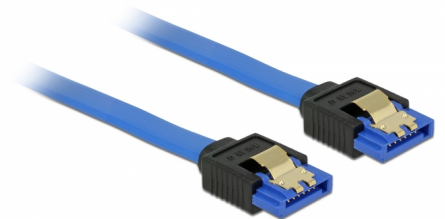

Delock Kabel SATA 6 Gb/s samice přímá > SATA samice přímá 50 cm modrý se zlatými sponami

Popis

Tento SATA kabel od Delocku umožňuje interní připojení různých SATA zařízení, např. HDD, karty s řadiči nebo Flash paměti. Vyhovuje poslednímu standardu a poskytuje přenosovou rychlost data ž do 6 Gb/s. Je zpětně kompatibilní s předešlými SATA verzemi, ale pak může dosáhnout pouze příslušné přenosové rychlosti. Kovové spony na konektorech zajišťují, aby kabel spolehlivě zapadl na své místo.

50 cm

Číslo produktu 84979

EAN: 4043619849796

Země původu: China

Balení: Plastová taška se zipem

Technické detaily

- Konektor:
 - 1 x 7 pin SATA 6 Gb/s samice přímý >
 - 1 x 7 pin SATA 6 Gb/s samice přímý
- Rychlost přenosu dat až 6 Gb/s
- Zpětně kompatibilní s SATA 1,5 Gb/s, 3 Gb/s
- Průřez kabelu: 26 AWG
- Barva: modrý
- Se zlatým kovovým klipem
- Délka bez konektoru: cca. 50 cm

Systemové požadavky

- Volný SATA port

Obsah balení

- SATA kabel

General

Specifikace:	SATA 6 Gb/s
--------------	-------------

Interface

Konektor 1:	1 x 7 pin SATA 6 Gb/s samice přímý
Konektor 2:	1 x 7 pin SATA 6 Gb/s samice přímý

Technical characteristics

Rychlost přenosu dat:	SATA až do 6 Gb/s
-----------------------	-------------------

Physical characteristics

Pin s povrchovou úpravou:	pozlacen
Conductor gauge:	26 AWG
Délka:	50 cm
Barva:	modrý