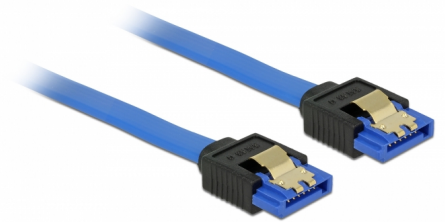

Delock SATA-kábel, 6 Gb/s, hüvely, egyenes > SATA hüvely, egyenes, 30 cm, kék aranszínű kapcsokkal

Leírás

Ez a Delock SATA-kábel különféle SATA-eszközök, például merevlemezek, vezérlőkártyák vagy Flash-memóriák belső csatlakoztatását teszi lehetővé. A kábel megfelel a legújabb szabvány előírásainak, és akár 6 Gb/s adatátviteli sebességet biztosít. Visszafelé kompatibilis a korábbi SATA-verziókkal, azonban kizárólag az adott átviteli sebességet teszi lehetővé. A csatlakozókon lévő fémkapcsoknak köszönhetően a kábel megbízhatóan rögzíthető.

30 cm

Tételszám 84978

EAN: 4043619849789

Származási hely: China

Csomag: Zárható műanyag tasak

Műszaki adatok

- Csatlakozó:
 - 1 x 7 érintkezős SATA 6 Gb/s hüvely egyenes >
 - 1 x 7 érintkezős SATA 6 Gb/s hüvely egyenes
- Akár 6 Gb/s sebességű adatátvitel
- Lefele kompatibilis SATA 1,5 Gb/s és 3 Gb/s
- Kábel vastagsága: 26 AWG
- Szín: kék
- Aranyszínű fémkapcsok
- Hosszúság csatlakozó nélkül: kb. 30 cm

Rendszerkövetelmények

- Egy szabad SATA csatlakozó

A csomag tartalma

- SATA kábel

General

Műszaki adatok:	SATA 6 Gb/s
-----------------	-------------

Interface

Csatlakozó 1:	1 x 7 érintkezős SATA 6 Gb/s hüvely egyenes
Csatlakozó 2:	1 x 7 érintkezős SATA 6 Gb/s hüvely egyenes

Technical characteristics

Sebességű adatátvitel:	Legfeljebb 6 Gb/s SATA
------------------------	------------------------

Physical characteristics

Tű bevonata:	aranyozott
Conductor gauge:	26 AWG
Hosszúság:	30 cm
Szín:	kék