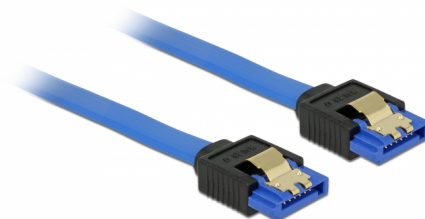

Delock Cablu SATA 6 Gb/s mamă, drept > SATA mamă, drept, 30 cm, albastru cu cleme aurii

Descriere scurta

Acest cablu SATA de la Delock permite conectarea internă a diverselor dispozitive SATA, de exemplu hard diskuri, carduri de controlere sau memorii flash. Acesta este conform cu cel mai recent standard și asigură o viteză de transfer al datelor de până la 6 Gb/s. Este retrocompatibil cu versiunile SATA anterioare, însă în acest cazuri va putea atinge numai viteza de transfer maximă a versiunilor respective. Clemele metalice de pe conectori asigură fixarea fiabilă a cablului în poziție.

30 cm

Nr. 84978

EAN: 4043619849789

Țara de origine: China

Pachet: Pungă din plastic
cu închidere tip fermoar

Detalii tehnice

- Conector:
 - 1 x SATA 6 Gb/s 7 pini, mamă, drept >
 - 1 x SATA 6 Gb/s 7 pini, mamă, drept
- Rată de transfer a datelor de până la 6 Gb/s
- Compatibilitate descendentă cu unități SATA la 1,5 Gb/s și la 3 Gb/s
- Grosime cablu: 26 AWG
- Culoare: albastru
- Cu cleme metalice aurii
- Lungime fără conector: ca. 30 cm

Cerinte de sistem

- Un port SATA liber

Pachetul contine

- Cablu SATA

General

Specification:	SATA 6 Gb/s
----------------	-------------

Interface

Conector 1:	1 x SATA 6 Gb/s 7 pini, mamă, drept
Conector 2:	1 x SATA 6 Gb/s 7 pini, mamă, drept

Technical characteristics

Data transfer rate:	SATA up to 6 Gb/s
---------------------	-------------------

Physical characteristics

Pin finishing:	placat cu aur
Conductor gauge:	26 AWG
Lungime:	30 cm
Colour:	albastru