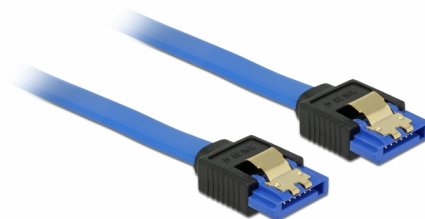

Delock Przewód SATA 6 Gb/s, żeński, prosty > SATA żeński, prosty, 30 cm, niebieski ze złotymi zaciskami

Opis

Ten przewód SATA firmy Delock umożliwia wykonanie wewnętrznego podłączenia różnych urządzeń SATA, np. dysków twardych, kontrolerów lub pamięci Flash. Jest on zgodny z najnowszym standardem i oferuje transfer danych z prędkością do 6 Gb/s. Zapewnia on kompatybilność wsteczną do poprzednich wersji SATA, jednak wtedy może on uzyskać prędkość transferu odpowiednią dla danej wersji. Metalowe zaczepty występujące na złączach zapewniają solidne zatrzaśnięcie się przewodu w odpowiednim miejscu.

30 cm

Numer artykułu 84978

EAN: 4043619849789

Kraj pochodzenia: China

Opakowanie: Torba na zamek błyskawiczny

Szczegóły techniczne

- Złącze:
 - 1 x 7-pinowe SATA 6 Gb/s żeński proste >
 - 1 x 7-pinowe SATA 6 Gb/s żeński proste
- Szybkość transmisji danych do 6 Gb/s
- Wsteczna zgodność z SATA 1,5 Gb/s, 3 Gb/s
- Rodzaj kabla: 26 AWG
- Kolor: niebieski
- Ze złotymi metalowymi zaczeptami
- Długość bez złączami: ok. 30 cm

Wymagania systemowe

- Jeden wolny port SATA

Zawartość opakowania

- SATA kabel

General

Specyfikacja :	SATA 6 Gb/s
----------------	-------------

Interface

Złącze 1:	1 x 7-pinowe SATA 6 Gb/s żeński proste
Złącze 2:	1 x 7-pinowe SATA 6 Gb/s żeński proste

Technical characteristics

Szybkość transmisji danych:	SATA do 6 Gb/s
-----------------------------	----------------

Physical characteristics

Wykończenie pinów:	pozlacane
Conductor gauge:	26 AWG
Długość:	30 cm
Kolor:	niebieski