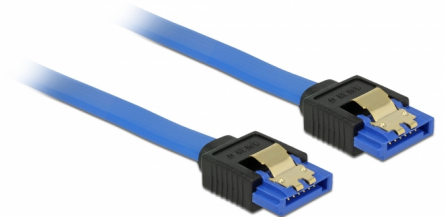

Delock Kabel SATA 6 Gb/s ženski ravni > SATA ženski ravni 30 cm plavi sa zlatnim kopčama

Opis

Ovaj Delock SATA kabel omogućuje interno povezivanje različitih SATA uređaja, primjerice HDD pogona, kartica kontrolera ili izbrisive memorije. Usklađen je s najnovijim standardom i pruža brzinu prijenosa podataka do 6 Gb/s. Unatrag je kompatibilan s prethodnim SATA verzijama, ali se u tom slučaju može postići samo odgovarajuća brzina prijenosa. Metalne kopče na konektorima osiguravaju pouzdano sjedanje kabela na mjesto.

30 cm

Predmet br. 84978

EAN: 4043619849789

Zemlja podrijetla: China

Pakiranje: Plastična vrećica sa zip zatvaračem

Tehnički podaci

- Priključak:
 - 1 x 7-pinski SATA 6 Gb/s, ženski ravan >
 - 1 x 7-pinski SATA 6 Gb/s, ženski ravan
- Brzina prijenosa podataka do 6 Gb/s
- Kompatibilno s SATA 1,5 Gb/s i 3 Gb/s
- Presjek kabela: 26 AWG
- Boja: plava
- Sa zlatnim metalnim kopčama
- Duljina bez konektora: oko. 30 cm

Preduvjeti sustava

- Jedan slobodni SATA priključak

Sadržaj pakiranja

- SATA kabel

General

Tehnički podaci:	SATA 6 Gb/s
------------------	-------------

Interface

Priključak 1:	1 x 7-pinski SATA 6 Gb/s, ženski ravan
Priključak 2:	1 x 7-pinski SATA 6 Gb/s, ženski ravan

Technical characteristics

Brzina prijenosa podataka:	SATA do 6 Gb/s
----------------------------	----------------

Physical characteristics

Površinska zaštita kontakata:	pozlaćeni
Conductor gauge:	26 AWG
Duljina:	30 cm
Boja:	plava