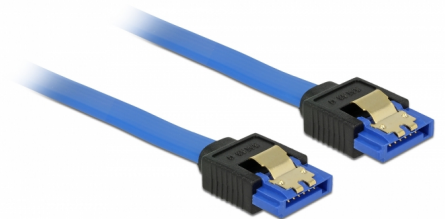

Delock Cavo SATA 6 Gb/s femmina diritto > SATA femmina diritto di 30 cm blu con clip dorati

Descrizione

Questo cavo SATA Delock consente il collegamento interno di vari dispositivi SATA, tra cui HDD, schede del controller o memorie Flash. È conforme agli standard più recenti e garantisce una velocità di trasferimento dati fino a 6 Gb/s. È retrocompatibile con precedenti versioni SATA, ma può raggiungere solo la rispettiva velocità di trasferimento. I clip in metallo sui connettori assicurano che il cavo scatti in posizione in modo affidabile.

30 cm

Articolo n. 84978

EAN: 4043619849789

Paese di origine: China

Pacchetto: Sacchetto in plastica con cerniera

Dettagli tecnici

- Connettore:
 - 1 x SATA 6 Gb/s femmina diritto a 7 pin >
 - 1 x SATA 6 Gb/s femmina diritto a 7 pin
- Frequenza di trasferimento dati fino a 6 Gb/s
- Retrocompatibile con SATA 1,5 Gb/s e 3 Gb/s
- Sezione dei cavi: 26 AWG
- Colore: blu
- Con clip in metallo dorati
- Lunghezza senza connettore: ca. 30 cm

Requisiti di sistema

- Una porta SATA libera

Contenuto della confezione

- Cavo SATA

General

Specification:	SATA 6 Gb/s
----------------	-------------

Interface

Connettore 1:	1 x SATA 6 Gb/s femmina diritto a 7 pin
Connettore 2:	1 x SATA 6 Gb/s femmina diritto a 7 pin

Technical characteristics

Data transfer rate:	SATA up to 6 Gb/s
---------------------	-------------------

Physical characteristics

Pin finishing:	dorato
Conductor gauge:	26 AWG
Lunghezza:	30 cm
Colour:	blu