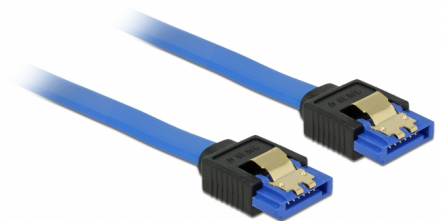

Delock Καλώδιο SATA 6 Gb/s θηλυκό ευθύ > καλώδιο SATA θηλυκό ευθύ 30 εκ. μπλε με χρυσά κλιπ

Περιγραφή

Αυτό το καλώδιο SATA από την Delock καθιστά δυνατή την εσωτερική σύνδεση διαφόρων συσκευών SATA, π.χ. δίσκους HDD, κάρτες ελεγκτών ή μνήμες Flash. Είναι συμβατό με το τελευταίο πρότυπο και προσφέρει ρυθμό μεταφοράς δεδομένων έως 6 Gb/s. Είναι συμβατό με τις προηγούμενες εκδόσεις SATA, αλλά σε αυτή την περίπτωση μπορεί να φτάσει την αντίστοιχη ταχύτητα μεταφοράς. Τα μεταλλικά κλιπ στους συνδέσμους διασφαλίζουν ότι το καλώδιο ασφαλίζει σταθερά στη θέση του.

30 cm

Αρ. προϊόντος 84978

EAN: 4043619849789

Χώρα προέλευσης: China

Συσκευασία: Τσαντάκι με φερμουάρ

Προδιαγραφές

- Συνδετήρας:
 - 1 x SATA 6 Gb/s 7 ακροδεκτών, θηλυκό σε ευθεία >
 - 1 x SATA 6 Gb/s 7 ακροδεκτών, θηλυκό σε ευθεία
- Ρυθμός μεταφοράς δεδομένων της τάξης των 6 Gb/s
- SATA 1,5 Gb/s και 3 Gb/s συμβατό και με το παλαιότερο
- Μετρητής καλωδίου: 26 AWG
- Χρώμα: μπλε
- Με μεταλλικά κλιπ χρυσού χρώματος
- Μήκος χωρίς το σύνδεσμο: περ. 30 cm

Απαιτήσεις συστήματος

- Μία ελεύθερη θύρα SATA

Περιεχόμενα συσκευασίας

- Καλώδιο SATA

General

Προδιαγραφές:	SATA 6 Gb/s
---------------	-------------

Interface

Συνδετήρας 1:	1 x SATA 6 Gb/s 7 ακροδεκτών, θηλυκό σε ευθεία
Συνδετήρας 2:	1 x SATA 6 Gb/s 7 ακροδεκτών, θηλυκό σε ευθεία

Technical characteristics

Ρυθμός μεταφοράς δεδομένων:	SATA έως 6 Gb/s
-----------------------------	-----------------

Physical characteristics

Τελείωμα ακίδας:	επιχρυσωμένη
Conductor gauge:	26 AWG
Μήκος:	30 cm
Χρώμα:	μπλε