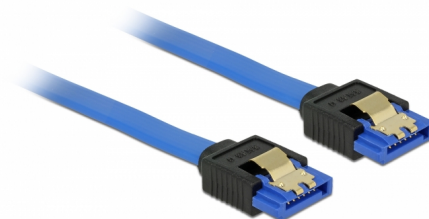

Delock Câble SATA 6 Gb/s femelle droit > SATA femelle droit 30 cm bleu avec attaches en or

Description

Ce câble SATA Delock permet la connexion interne de différents périphériques SATA, tels que des disques durs, des cartes contrôleur ou des mémoires Flash. Il est conforme à la dernière norme et procure un taux de transfert de données jusqu'à 6 Gb/s. Il est rétrocompatible avec les précédentes versions SATA, mais ne peut alors atteindre que leur vitesse de transfert respective. Les attaches métalliques sur les connecteurs garantissent que le câble s'enclenche en position de manière fiable.

30 cm

N° produit 84978

EAN: 4043619849789

Pays d'origine: China

Emballage: Sac polyvalent à fermeture éclair

Détails techniques

- Connecteur :
 - 1 x SATA 6 Gb/s à 7 broches femelle droit >
 - 1 x SATA 6 Gb/s à 7 broches femelle droit
- Débit de données jusqu'à 6 Gb/s
- Rétrocompatible avec SATA 1,5 Go/s et 3 Go/s
- Jauge de câble : 26 AWG
- Couleur : bleu
- Avec attaches métalliques dorées
- Longueur sans connecteur : env. 30 cm

Configuration système requise

- Un port SATA disponible

Contenu de l'emballage

- Câble SATA

General

Spécifications techniques:	SATA 6 Gb/s
----------------------------	-------------

Interface

Connecteur 1:	1 x SATA 6 Gb/s à 7 broches femelle droit
Connecteur 2:	1 x SATA 6 Gb/s à 7 broches femelle droit

Technical characteristics

Débit de données:	SATA jusqu'à 6 Go/s
-------------------	---------------------

Physical characteristics

Finition des broches:	plaquées or
Conductor gauge:	26 AWG
Longueur:	30 cm
Couleur:	bleu