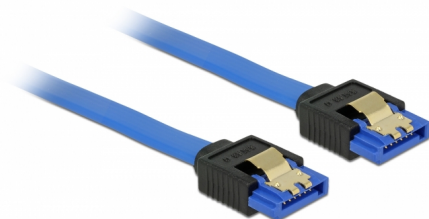

Delock Cablu SATA 6 Gb/s mamă, drept > SATA mamă, drept, 20 cm, albastru cu cleme aurii

Descriere scurta

Acest cablu SATA de la Delock permite conectarea internă a diverselor dispozitive SATA, de exemplu hard diskuri, carduri de controlere sau memorii flash. Acesta este conform cu cel mai recent standard și asigură o viteză de transfer al datelor de până la 6 Gb/s. Este retrocompatibil cu versiunile SATA anterioare, însă în acest cazuri va putea atinge numai viteza de transfer maximă a versiunilor respective. Clemele metalice de pe conectori asigură fixarea fiabilă a cablului în poziție.

20 cm

Nr. 84977

EAN: 4043619849772

Țara de origine: China

Pachet: Pungă din plastic
cu închidere tip fermoar

Detalii tehnice

- Conector:
 - 1 x SATA 6 Gb/s 7 pini, mamă, drept >
 - 1 x SATA 6 Gb/s 7 pini, mamă, drept
- Rată de transfer a datelor de până la 6 Gb/s
- Compatibilitate descendentă cu unități SATA la 1,5 Gb/s și la 3 Gb/s
- Grosime cablu: 26 AWG
- Culoare: albastru
- Cu cleme metalice aurii
- Lungime fără conector: ca. 20 cm

Cerinte de sistem

- Un port SATA liber

Pachetul contine

- Cablu SATA

General

Specification:	SATA 6 Gb/s
----------------	-------------

Interface

Conector 1:	1 x SATA 6 Gb/s 7 pini, mamă, drept
Conector 2:	1 x SATA 6 Gb/s 7 pini, mamă, drept

Technical characteristics

Data transfer rate:	SATA up to 6 Gb/s
---------------------	-------------------

Physical characteristics

Pin finishing:	placat cu aur
Conductor gauge:	26 AWG
Lungime:	20 cm
Colour:	albastru