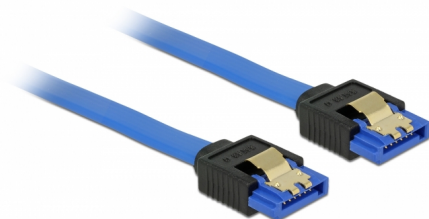

# Delock Przewód SATA 6 Gb/s, żeński, prosty > SATA żeński, prosty, 20 cm, niebieski ze złotymi zaciskami

## Opis

Ten przewód SATA firmy Delock umożliwia wykonanie wewnętrznego podłączenia różnych urządzeń SATA, np. dysków twardych, kontrolerów lub pamięci Flash. Jest on zgodny z najnowszym standardem i oferuje transfer danych z prędkością do 6 Gb/s. Zapewnia on kompatybilność wsteczną do poprzednich wersji SATA, jednak wtedy może on uzyskać prędkość transferu odpowiednią dla danej wersji. Metalowe zaczepty występujące na złączach zapewniają solidne zatrzaśnięcie się przewodu w odpowiednim miejscu.

## Szczegóły techniczne

- Złącze:
  - 1 x 7-pinowe SATA 6 Gb/s żeński proste >
  - 1 x 7-pinowe SATA 6 Gb/s żeński proste
- Szybkość transmisji danych do 6 Gb/s
- Wsteczna zgodność z SATA 1,5 Gb/s, 3 Gb/s
- Rodzaj kabla: 26 AWG
- Kolor: niebieski
- Ze złotymi metalowymi zaczeptami
- Długość bez złączami: ok. 20 cm

## Physical characteristics

Wykończenie pinów:	pozlacane
Conductor gauge:	26 AWG
Długość:	20 cm
Kolor:	niebieski