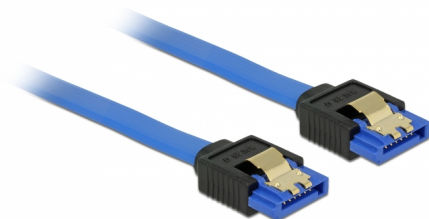

Delock Kabel SATA 6 Gb/s ženski ravni > SATA ženski ravni 20 cm plavi sa zlatnim kopčama

Opis

Ovaj Delock SATA kabel omogućuje interno povezivanje različitih SATA uređaja, primjerice HDD pogona, kartica kontrolera ili izbrisive memorije. Usklađen je s najnovijim standardom i pruža brzinu prijenosa podataka do 6 Gb/s. Unatrag je kompatibilan s prethodnim SATA verzijama, ali se u tom slučaju može postići samo odgovarajuća brzina prijenosa. Metalne kopče na konektorima osiguravaju pouzdano sjedanje kabela na mjesto.

20 cm

Predmet br. 84977

EAN: 4043619849772

Zemlja podrijetla: China

Pakiranje: Plastična vrećica sa zip zatvaračem

Tehnički podaci

- Priključak:
 - 1 x 7-pinski SATA 6 Gb/s, ženski ravan >
 - 1 x 7-pinski SATA 6 Gb/s, ženski ravan
- Brzina prijenosa podataka do 6 Gb/s
- Kompatibilno s SATA 1,5 Gb/s i 3 Gb/s
- Presjek kabela: 26 AWG
- Boja: plava
- Sa zlatnim metalnim kopčama
- Duljina bez konektora: oko. 20 cm

Preduvjeti sustava

- Jedan slobodni SATA priključak

Sadržaj pakiranja

- SATA kabel

General

Tehnički podaci:	SATA 6 Gb/s
------------------	-------------

Interface

Priključak 1:	1 x 7-pinski SATA 6 Gb/s, ženski ravan
Priključak 2:	1 x 7-pinski SATA 6 Gb/s, ženski ravan

Technical characteristics

Brzina prijenosa podataka:	SATA do 6 Gb/s
----------------------------	----------------

Physical characteristics

Površinska zaštita kontakata:	pozlaćeni
Conductor gauge:	26 AWG
Duljina:	20 cm
Boja:	plava