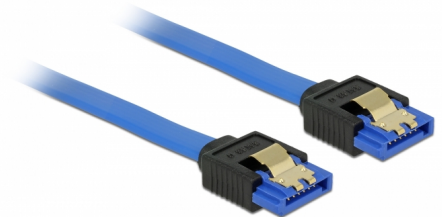

Delock Καλώδιο SATA 6 Gb/s θηλυκό ευθύ > καλώδιο SATA θηλυκό ευθύ 20 εκ. μπλε με χρυσά κλιπ

Περιγραφή

Αυτό το καλώδιο SATA από την Delock καθιστά δυνατή την εσωτερική σύνδεση διαφόρων συσκευών SATA, π.χ. δίσκους HDD, κάρτες ελεγκτών ή μνήμες Flash. Είναι συμβατό με το τελευταίο πρότυπο και προσφέρει ρυθμό μεταφοράς δεδομένων έως 6 Gb/s. Είναι συμβατό με τις προηγούμενες εκδόσεις SATA, αλλά σε αυτή την περίπτωση μπορεί να φτάσει την αντίστοιχη ταχύτητα μεταφοράς. Τα μεταλλικά κλιπ στους συνδέσμους διασφαλίζουν ότι το καλώδιο ασφαλίζει σταθερά στη θέση του.

20 cm

Αρ. προϊόντος 84977

EAN: 4043619849772

Χώρα προέλευσης: China

Συσκευασία: Τσαντάκι με φερμουάρ

Προδιαγραφές

- Συνδετήρας:
 - 1 x SATA 6 Gb/s 7 ακροδεκτών, θηλυκό σε ευθεία >
 - 1 x SATA 6 Gb/s 7 ακροδεκτών, θηλυκό σε ευθεία
- Ρυθμός μεταφοράς δεδομένων της τάξης των 6 Gb/s
- SATA 1,5 Gb/s και 3 Gb/s συμβατό και με το παλαιότερο
- Μετρητής καλωδίου: 26 AWG
- Χρώμα: μπλε
- Με μεταλλικά κλιπ χρυσού χρώματος
- Μήκος χωρίς το σύνδεσμο: περ. 20 cm

Απαιτήσεις συστήματος

- Μία ελεύθερη θύρα SATA

Περιεχόμενα συσκευασίας

- Καλώδιο SATA

General

Προδιαγραφές:	SATA 6 Gb/s
---------------	-------------

Interface

Συνδετήρας 1:	1 x SATA 6 Gb/s 7 ακροδεκτών, θηλυκό σε ευθεία
Συνδετήρας 2:	1 x SATA 6 Gb/s 7 ακροδεκτών, θηλυκό σε ευθεία

Technical characteristics

Ρυθμός μεταφοράς δεδομένων:	SATA έως 6 Gb/s
-----------------------------	-----------------

Physical characteristics

Τελείωμα ακίδας:	επιχρυσωμένη
Conductor gauge:	26 AWG
Μήκος:	20 cm
Χρώμα:	μπλε