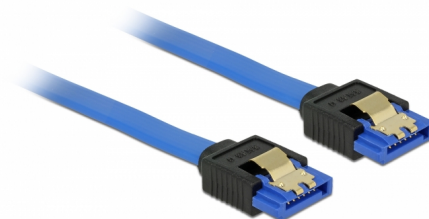

Delock Câble SATA 6 Gb/s femelle droit > SATA femelle droit 20 cm bleu avec attaches en or

Description

Ce câble SATA Delock permet la connexion interne de différents périphériques SATA, tels que des disques durs, des cartes contrôleur ou des mémoires Flash. Il est conforme à la dernière norme et procure un taux de transfert de données jusqu'à 6 Gb/s. Il est rétrocompatible avec les précédentes versions SATA, mais ne peut alors atteindre que leur vitesse de transfert respective. Les attaches métalliques sur les connecteurs garantissent que le câble s'enclenche en position de manière fiable.

20 cm

N° produit 84977

EAN: 4043619849772

Pays d'origine: China

Emballage: Sac polyvalent à fermeture éclair

Détails techniques

- Connecteur :
 - 1 x SATA 6 Gb/s à 7 broches femelle droit >
 - 1 x SATA 6 Gb/s à 7 broches femelle droit
- Débit de données jusqu'à 6 Gb/s
- Rétrocompatible avec SATA 1,5 Go/s et 3 Go/s
- Jauge de câble : 26 AWG
- Couleur : bleu
- Avec attaches métalliques dorées
- Longueur sans connecteur : env. 20 cm

Configuration système requise

- Un port SATA disponible

Contenu de l'emballage

- Câble SATA

General

Spécifications techniques:	SATA 6 Gb/s
----------------------------	-------------

Interface

Connecteur 1:	1 x SATA 6 Gb/s à 7 broches femelle droit
Connecteur 2:	1 x SATA 6 Gb/s à 7 broches femelle droit

Technical characteristics

Débit de données:	SATA jusqu'à 6 Go/s
-------------------	---------------------

Physical characteristics

Finition des broches:	plaquées or
Conductor gauge:	26 AWG
Longueur:	20 cm
Couleur:	bleu