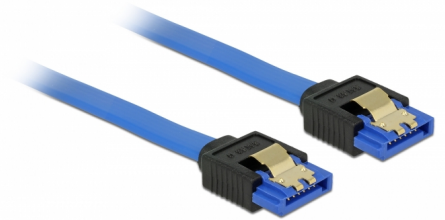

Delock Cable SATA 6 Gb/s hembra directo > SATA hembra directo de 20 cm azul con broches dorados

Descripción

Este cable SATA de Delock permite la conexión interna de varios dispositivos SATA como, por ejemplo, unidades de disco duro, tarjetas controladoras o memorias Flash. Cumple la normativa más reciente y proporciona una velocidad de transferencia de datos de hasta 6 Gb/s. Es compatible con las anteriores versiones de SATA. Con dichas versiones, solo puede alcanzar la velocidad de transferencia correspondiente. Los enganches metálicos de los conectores garantizan que el cable se fijará en su posición de forma segura mediante el sonido de un clic.

20 cm

Número de elemento 84977

EAN: 4043619849772

Pais de origen: China

Paquete: Bolsa de plástico con cremallera

Detalles técnicos

- Conector:
 - 1 x SATA 6 Gb/s de 7 contactos hembra recto >
 - 1 x SATA 6 Gb/s de 7 contactos hembra recto
- Velocidades de transferencias de datos de hasta 6 Gb/s
- Compatible con SATA 1,5 Gb/s y 3 Gb/s
- Valor normalizado del cable: 26 AWG
- Color: azul
- Con broches metálicos dorados coloreados
- Longitud sin conector: aprox. 20 cm

Requisitos del sistema

- Un puerto SATA disponible

Contenido del paquete

- Cable SATA

General

Especificación técnica:	SATA 6 Gb/s
-------------------------	-------------

Interface

Conector 1:	1 x SATA 6 Gb/s de 7 contactos hembra recto
Conector 2 :	1 x SATA 6 Gb/s de 7 contactos hembra recto

Technical characteristics

Velocidades de transferencias de datos:	SATA de hasta 6 Gb/s
---	----------------------

Physical characteristics

Acabado de los pines:	chapado en oro
Conductor gauge:	26 AWG
Longitud:	20 cm
Color:	azul