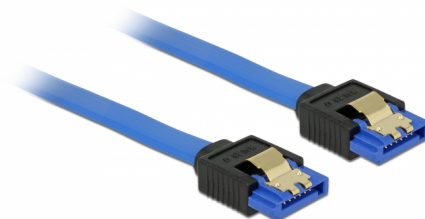

# Delock Kabel SATA 6 Gb/s samice přímá > SATA samice přímá 20 cm modrý se zlatými sponami

## Popis

Tento SATA kabel od Delocku umožňuje interní připojení různých SATA zařízení, např. HDD, karty s řadiči nebo Flash paměti. Vyhovuje poslednímu standardu a poskytuje přenosovou rychlost data ž do 6 Gb/s. Je zpětně kompatibilní s předešlými SATA verzemi, ale pak může dosáhnout pouze příslušné přenosové rychlosti. Kovové spony na konektorech zajišťují, aby kabel spolehlivě zapadl na své místo.

## Technické detaily

- Konektor:
  - 1 x 7 pin SATA 6 Gb/s samice přímý >
  - 1 x 7 pin SATA 6 Gb/s samice přímý
- Rychlost přenosu dat až 6 Gb/s
- Zpětně kompatibilní s SATA 1,5 Gb/s, 3 Gb/s
- Průřez kabelu: 26 AWG
- Barva: modrý
- Se zlatým kovovým klipem
- Délka bez konektoru: cca. 20 cm

## Physical characteristics

Pin s povrchovou úpravou:	pozlacen
Conductor gauge:	26 AWG
Délka:	20 cm
Barva:	modrý