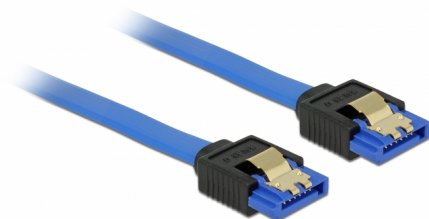

# Delock Kabel SATA 6 Gb/s ženski ravni > SATA ženski ravni 10 cm plavi sa zlatnim kopčama

## Opis

Ovaj Delock SATA kabel omogućuje interno povezivanje različitih SATA uređaja, primjerice HDD pogona, kartica kontrolera ili izbrisive memorije. Usklađen je s najnovijim standardom i pruža brzinu prijenosa podataka do 6 Gb/s. Unatrag je kompatibilan s prethodnim SATA verzijama, ali se u tom slučaju može postići samo odgovarajuća brzina prijenosa. Metalne kopče na konektorima osiguravaju pouzdano sjedanje kabela na mjesto.

## Tehnički podaci

- Priključak:
  - 1 x 7-pinski SATA 6 Gb/s, ženski ravan >
  - 1 x 7-pinski SATA 6 Gb/s, ženski ravan
- Brzina prijenosa podataka do 6 Gb/s
- Kompatibilno s SATA 1,5 Gb/s i 3 Gb/s
- Presjek kabela: 26 AWG
- Boja: plava
- Sa zlatnim metalnim kopčama
- Duljina bez konektora: oko. 10 cm

## Physical characteristics

Površinska zaštita kontakata:	pozlaćeni
Conductor gauge:	26 AWG
Duljina:	10 cm
Boja:	plava