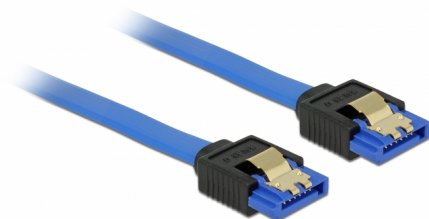

Delock Cavo SATA 6 Gb/s femmina diritto > SATA femmina diritto di 10 cm blu con clip dorati

Descrizione

Questo cavo SATA Delock consente il collegamento interno di vari dispositivi SATA, tra cui HDD, schede del controller o memorie Flash. È conforme agli standard più recenti e garantisce una velocità di trasferimento dati fino a 6 Gb/s. È retrocompatibile con precedenti versioni SATA, ma può raggiungere solo la rispettiva velocità di trasferimento. I clip in metallo sui connettori assicurano che il cavo scatti in posizione in modo affidabile.

10 cm

Articolo n. 84976

EAN: 4043619849765

Paese di origine: China

Pacchetto: Sacchetto in plastica con cerniera

Dettagli tecnici

- Connettore:
 - 1 x SATA 6 Gb/s femmina diritto a 7 pin >
 - 1 x SATA 6 Gb/s femmina diritto a 7 pin
- Frequenza di trasferimento dati fino a 6 Gb/s
- Retrocompatibile con SATA 1,5 Gb/s e 3 Gb/s
- Sezione dei cavi: 26 AWG
- Colore: blu
- Con clip in metallo dorati
- Lunghezza senza connettore: ca. 10 cm

Requisiti di sistema

- Una porta SATA libera

Contenuto della confezione

- Cavo SATA

General

Specification:	SATA 6 Gb/s
Style:	con clip in metallo

Interface

Connettore 1:	1 x SATA 6 Gb/s femmina diritto a 7 pin
Connettore 2:	1 x SATA 6 Gb/s femmina diritto a 7 pin

Technical characteristics

Data transfer rate:	SATA up to 6 Gb/s
---------------------	-------------------

Physical characteristics

Pin finishing:	dorato
Conductor gauge:	26 AWG
Lunghezza:	10 cm
Colour:	blu