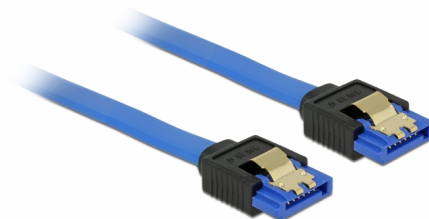

# Delock Καλώδιο SATA 6 Gb/s θηλυκό ευθύ > καλώδιο SATA θηλυκό ευθύ 10 εκ. μπλε με χρυσά κλιπ

## Περιγραφή

Αυτό το καλώδιο SATA από την Delock καθιστά δυνατή την εσωτερική σύνδεση διαφόρων συσκευών SATA, π.χ. δίσκους HDD, κάρτες ελεγκτών ή μνήμες Flash. Είναι συμβατό με το τελευταίο πρότυπο και προσφέρει ρυθμό μεταφοράς δεδομένων έως 6 Gb/s. Είναι συμβατό με τις προηγούμενες εκδόσεις SATA, αλλά σε αυτή την περίπτωση μπορεί να φτάσει την αντίστοιχη ταχύτητα μεταφοράς. Τα μεταλλικά κλιπ στους συνδέσμους διασφαλίζουν ότι το καλώδιο ασφαλίζει σταθερά στη θέση του.

## Προδιαγραφές

- Συνδετήρας:
  - 1 x SATA 6 Gb/s 7 ακροδεκτών, θηλυκό σε ευθεία >
  - 1 x SATA 6 Gb/s 7 ακροδεκτών, θηλυκό σε ευθεία
- Ρυθμός μεταφοράς δεδομένων της τάξης των 6 Gb/s
- SATA 1,5 Gb/s και 3 Gb/s συμβατό και με το παλαιότερο
- Μετρητής καλωδίου: 26 AWG
- Χρώμα: μπλε
- Με μεταλλικά κλιπ χρυσού χρώματος
- Μήκος χωρίς το σύνδεσμο: περ. 10 cm

## Physical characteristics

|                  |              |
|------------------|--------------|
| Τελείωμα ακίδας: | επιχρυσωμένη |
| Conductor gauge: | 26 AWG       |
| Μήκος:           | 10 cm        |
| Χρώμα:           | μπλε         |