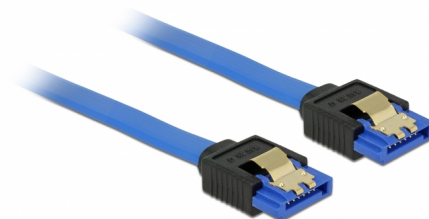

Delock Kabel SATA 6 Gb/s samice přímá > SATA samice přímá 10 cm modrý se zlatými sponami

Popis

Tento SATA kabel od Delocku umožňuje interní připojení různých SATA zařízení, např. HDD, karty s řadiči nebo Flash paměti. Vyhovuje poslednímu standardu a poskytuje přenosovou rychlost data ž do 6 Gb/s. Je zpětně kompatibilní s předešlými SATA verzemi, ale pak může dosáhnout pouze příslušné přenosové rychlosti. Kovové spony na konektorech zajišťují, aby kabel spolehlivě zapadl na své místo.

10 cm

Číslo produktu 84976

EAN: 4043619849765

Země původu: China

Balení: Plastová taška se zipem

Technické detaily

- Konektor:
 - 1 x 7 pin SATA 6 Gb/s samice přímý >
 - 1 x 7 pin SATA 6 Gb/s samice přímý
- Rychlost přenosu dat až 6 Gb/s
- Zpětně kompatibilní s SATA 1,5 Gb/s, 3 Gb/s
- Průřez kabelu: 26 AWG
- Barva: modrý
- Se zlatým kovovým klipem
- Délka bez konektoru: cca. 10 cm

Systemové požadavky

- Volný SATA port

Obsah balení

- SATA kabel

General

Specifikace:	SATA 6 Gb/s
Style:	s kovovými sponami

Interface

Konektor 1:	1 x 7 pin SATA 6 Gb/s samice přímý
Konektor 2:	1 x 7 pin SATA 6 Gb/s samice přímý

Technical characteristics

Rychlost přenosu dat:	SATA až do 6 Gb/s
-----------------------	-------------------

Physical characteristics

Pin s povrchovou úpravou:	pozlacen
Conductor gauge:	26 AWG
Délka:	10 cm
Barva:	modrý