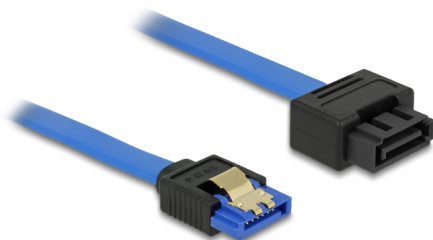

# Delock Cablu prelungitor SATA 6 Gb/s mamă, drept > SATA tată, drept, 100 cm, albastru, tip blocare

## Descriere scurta

Acest cablu SATA de la Delock este conform cu cel mai nou standard și acceptă o rată de transfer a datelor de până la 6 Gb/s. Acesta vă permite să extindeți interfața SATA și se poate utiliza pentru conectarea dispozitivelor dvs. la un port SATA cu 7 pini. Mai mult, interfața SATA 6 Gb/s este compatibilă retroactiv cu versiunile SATA anterioare, însă veți putea atinge numai viteza de transfer asociată acestor versiuni. Grație clemei de metal de pe mufă și spațiului de pe fișă, cablul se fixează cu clic în poziție.

## Detalii tehnice

- Conector:
  - 1 x SATA 6 Gb/s 7 pini, mamă, drept >
  - 1 x SATA 6 Gb/s 7 pini, tată, drept, tip blocare
- Conector tată SATA , tip blocare, cu spațiu pentru clema metalică
- Rată de transfer a datelor de până la 6 Gb/s
- Compatibilitate descendentă cu unități SATA la 1,5 Gb/s și la 3 Gb/s
- Grosime cablu: 26 AWG
- Culoare: albastru
- Cu cleme metalice aurii
- Lungime fără conector: ca. 100 cm

## Physical characteristics

Pin finishing:	placat cu aur
Conductor gauge:	26 AWG
Lungime:	100 cm
Colour:	albastru