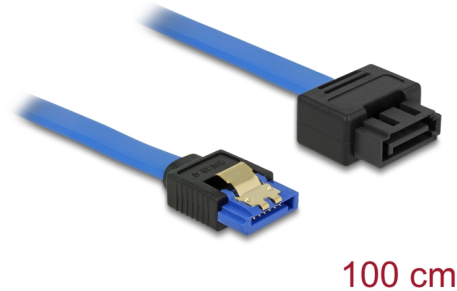

Delock Produžni kabel SATA 6 Gb/s ženski ravni > SATA muški ravni 100 cm plavi vrsta sa zasunom

Opis

Ovaj SATA kabel iz Delocka sukladan je najnovijem standardu i podržava brzinu prijenosa podataka do 6 Gb/s. Omogućuje vam proširenje SATA sučelja i može se koristiti za povezivanje uređaja sa SATA 7-polnim priključkom. Osim toga, SATA 6 Gb/s sučelje je unatrag kompatibilno s prethodnim SATA verzijama, a moguće je postići samo odgovarajuću brzinu prijenosa. Metalna kopča na ženskom priključku i zazor na muškom priključku osiguravaju sigurno sjedanje kabela na mjesto.

100 cm

Predmet br. 84975

EAN: 4043619849758

Zemlja podrijetla: China

Pakiranje: Plastična vrećica sa zip zatvaračem

Tehnički podaci

- Priključak:
 - 1 x 7-pinski SATA 6 Gb/s, ženski ravan >
 - 1 x 7-pinski SATA 6 Gb/s, muški ravni sa zasunom
- SATA muški priključak sa zasunom i zazorom za metalnu kopču,
- Brzina prijenosa podataka do 6 Gb/s
- Kompatibilno s SATA 1,5 Gb/s i 3 Gb/s
- Presjek kabela: 26 AWG
- Boja: plava
- Sa zlatnim metalnim kopčama
- Duljina bez konektora: oko. 100 cm

Preduvjeti sustava

- Jedan slobodni SATA priključak

Sadržaj pakiranja

- SATA produžni kabel

Slike

General

Tehnički podaci:	SATA 6 Gb/s
Style:	Latchtype

Interface

Physical characteristics

Površinska zaštita kontakata:	pozlaćeni
Conductor gauge:	26 AWG
Duljina:	100 cm
Boja:	plava