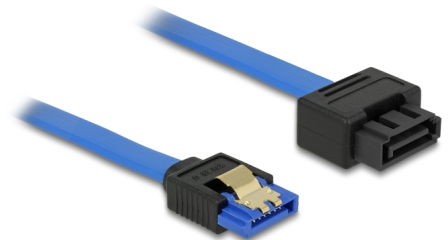

Delock Prolunga SATA 6 Gb/s femmina diritto > SATA maschio diritto 100 cm blu a scatto

Descrizione

Questo cavo SATA Delock è conforme allo standard più recente e supporta una velocità di trasferimento dati fino a 6 Gb/s. Consente di estendere l'interfaccia SATA e può essere utilizzato per il collegamento di dispositivi con porta SATA a 7 pin. Inoltre, l'interfaccia SATA 6 Gb/s è retrocompatibile con le versioni SATA precedenti, mentre è possibile ottenere solo la rispettiva velocità di trasferimento. Il clip in metallo sul connettore e lo spazio sulla spina assicurano che il cavo scatti in posizione in modo affidabile.

100 cm

Articolo n. 84975

EAN: 4043619849758

Paese di origine: China

Pacchetto: Sacchetto in plastica con cerniera

Dettagli tecnici

- Connettore:
 - 1 x SATA 6 Gb/s femmina diritto a 7 pin >
 - 1 x SATA 6 Gb/s maschio diritto a 7 pin a scatto
- Connettore SATA maschio a scatto con spazio per clip in metallo
- Frequenza di trasferimento dati fino a 6 Gb/s
- Retrocompatibile con SATA 1,5 Gb/s e 3 Gb/s
- Sezione dei cavi: 26 AWG
- Colore: blu
- Con clip in metallo dorati
- Lunghezza senza connettore: ca. 100 cm

Connettore 1:	1 x SATA 6 Gb/s femmina diritto a 7 pin
Connettore 2:	1 x SATA 6 Gb/s 7 pin plug straight

Technical characteristics

Data transfer rate:	SATA up to 6 Gb/s
---------------------	-------------------

Physical characteristics

Pin finishing:	dorato
Conductor gauge:	26 AWG
Lunghezza:	100 cm
Colour:	blu