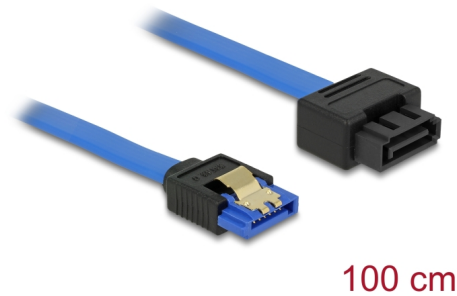

Delock Καλώδιο επέκτασης SATA 6 Gb/s θηλυκό ευθύ > καλώδιο μανδάλωσης SATA αρσενικό ευθύ 100 εκ. μπλε χρώματος

Περιγραφή

Αυτό το καλώδιο SATA της Delock συμμορφώνεται με το νεότερο πρότυπο και υποστηρίζει ρυθμό μεταφοράς δεδομένων έως και 6 Gb/s. Σας επιτρέπει να επεκτείνετε τη διασύνδεση SATA και μπορεί να χρησιμοποιηθεί για σύνδεση των συσκευών σας με τη θύρα SATA 7 ακίδων. Επιπλέον η διασύνδεση SATA 6 Gb/s είναι συμβατή με παλαιότερες εκδόσεις SATA, όπου μπορείτε να πετύχετε μόνο τις αντίστοιχες ταχύτητες μεταφοράς. Το μεταλλικό κλιπ στον θηλυκό σύνδεσμο και το διάκενο στον αρσενικό σύνδεσμο διασφαλίζουν ότι το καλώδιο έχει ασφαλίσει σταθερά στη θέση του.

100 cm

Αρ. προϊόντος 84975

EAN: 4043619849758

Χώρα προέλευσης: China

Συσκευασία: Τσαντάκι με φερμουάρ

Προδιαγραφές

- Συνδετήρας:
 - 1 x SATA 6 Gb/s 7 ακροδεκτών, θηλυκό σε ευθεία >
 - 1 x καλώδιο μανδάλωσης SATA 6 Gb/s 7 ακίδων αρσενικό ευθύ
- Αρσενικός σύνδεσμος μανδάλωσης SATA με διάκενο για μεταλλικό κλιπ
- Ρυθμός μεταφοράς δεδομένων της τάξης των 6 Gb/s
- SATA 1,5 Gb/s και 3 Gb/s συμβατό και με το παλαιότερο
- Μετρητής καλωδίου: 26 AWG
- Χρώμα: μπλε
- Με μεταλλικά κλιπ χρυσού χρώματος
- Μήκος χωρίς το σύνδεσμο: περ. 100 cm

Συνδετήρας 1:	1 x SATA 6 Gb/s 7 ακροδεκτών, θηλυκό σε ευθεία
Συνδετήρας 2:	1 x SATA 6 Gb/s 7 ακροδεκτών, Αρσενικό σε ευθεία

Technical characteristics

Ρυθμός μεταφοράς δεδομένων:	SATA έως 6 Gb/s
-----------------------------	-----------------

Physical characteristics

Τελείωμα ακίδας:	επιχρυσωμένη
Conductor gauge:	26 AWG
Μήκος:	100 cm
Χρώμα:	μπλε