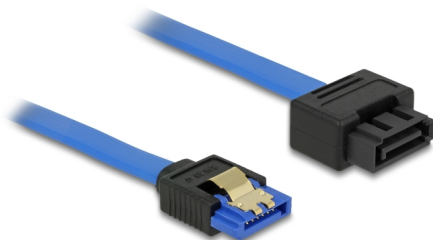

Delock Câble prolongateur SATA 6 Gb/s femelle droit > SATA mâle droit 100 cm bleu à verrouillage

Description

Ce câble SATA proposé par Delock est compatible avec les toutes dernières normes et prend en charge un débit de données jusqu'à 6 Go/s. Il vous permet d'étendre votre interface SATA et peut s'utiliser pour le branchement de vos appareils dotés d'un port SATA à 7 broches. De plus, l'interface SATA 6 Go/s est rétrocompatible avec les versions SATA antérieures, mais vous ne pourrez alors bénéficier que de leurs débits respectif. L'attache métallique sur le connecteur femelle et l'espacement sur le connecteur mâle garantissent que le câble s'enclenche de manière fiable.

100 cm

N° produit 84975

EAN: 4043619849758

Pays d'origine: China

Emballage: Sac
polyvalent à fermeture
éclair

Détails techniques

- Connecteur :
 - 1 x SATA 6 Gb/s à 7 broches femelle droit >
 - 1 x SATA 6 Gb/s à 7 broches mâle droit à verrouillage
- Connecteur mâle SATA à verrouillage avec espacement pour attache métallique
- Débit de données jusqu'à 6 Gb/s
- Rétrocompatible avec SATA 1,5 Go/s et 3 Go/s
- Jauge de câble : 26 AWG
- Couleur : bleu
- Avec attaches métalliques dorées
- Longueur sans connecteur : env. 100 cm

Connecteur 1:	1 x SATA 6 Gb/s à 7 broches femelle droit
Connecteur 2:	1 x SATA 6 Gb/s 7 broches mâle droit

Technical characteristics

Débit de données:	SATA jusqu'à 6 Go/s
-------------------	---------------------

Physical characteristics

Finition des broches:	plaquées or
Conductor gauge:	26 AWG
Longueur:	100 cm
Couleur:	bleu