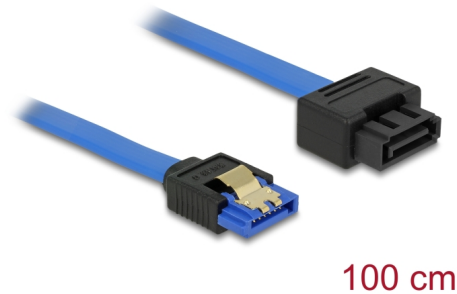

# Delock Prodlužovací kabel SATA 6 Gb/s samice přímý > SATA samec přímý 100 cm modrý západka

## Popis

Tento SATA kabel od Delocku splňuje poslední standardy a podporuje přenosovou rychlost dat až do 6 Gb/s. To umožňuje prodloužit SATA rozhraní a může být použit pro připojení vašeho zařízení se SATA 7 pinovým portem. Kromě toho je rozhraní SATA 6 Gb/s zpětně kompatibilní s předchozími verzemi SATA, přičemž lze dosáhnout pouze příslušné přenosové rychlosti. Kovový klip na konektoru zajišťuje, aby kabel spolehlivě zapadl na své místo.

## Technické detaily

- Konektor:
  - 1 x 7 pin SATA 6 Gb/s samice přímý >
  - 1 x 7 pin SATA 6 Gb/s samec přímý se západkou
- SATA samec se západkou a kovovým klipem
- Rychlost přenosu dat až 6 Gb/s
- Zpětně kompatibilní s SATA 1,5 Gb/s, 3 Gb/s
- Průřez kabelu: 26 AWG
- Barva: modrý
- Se zlatým kovovým klipem
- Délka bez konektoru: cca. 100 cm

## Physical characteristics

Pin s povrchovou úpravou:	pozlacen
Conductor gauge:	26 AWG
Délka:	100 cm
Barva:	modrý